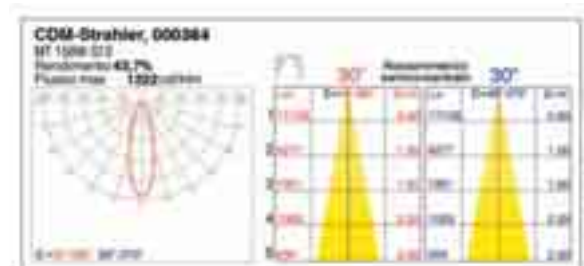

Technische Daten

Inkl. konv. Vorschaltgerät, 3-Phasenadapter, Schwerlastanker

230V	G12	MAX 150W	EXKLUSIV LAMPE	IP20					401mm 140mm	L Ø