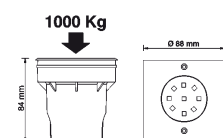

LED Bodeneinbaustrahler rund IP 68

503866 Edelstahl, 9 LED, 24V, weiß, 1,2 Watt

503867 Edelstahl, 9 LED, 24V, blau, 1,2 Watt

€ 64,00

Technische Daten

Anschluss: Trafo 24 Volt wird benötigt (Artikel-Nr. 503864)

24V	1,2W	INKLUSIV 9 LED	IP68
MM	III		85mm Ø 84mm T

OSRAM LED Modul

Externer Trafo wird benötigt

LED Bodeneinbaustrahler quadratisch IP 68

1543142 9 LED weiß / 24V / 1,5W

1546442 9 LED blau / 24V / 1,5W

€ 64,00

Technische Daten

Anschluss: Trafo 24 Volt wird benötigt (Artikel-Nr. 503864)

24V	1,2W	INKLUSIV 9 LED	IP68
MM	III		88mm L 88mm B 84mm T

OSRAM LED Modul

Externer Trafo wird benötigt

LED Trafo 24V/20W

Technischer Hinweis: es können maximal 14 LED Module miteinander verbunden werden. Die Entfernung vom LED Trafo zum letzten Modul darf bis zu 25m betragen. Achtung: sekundär 24 Volt

503864 LED Trafo für 9 LED's (24 Volt / bis 20 Watt)

€ 32,90