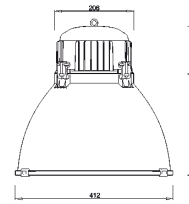

Zeppel 400 für 36 Watt Energiesparlampen

600121 matt-silber / schwarz

€ 129,00

201020 Osram Energiesparlampe 36W, hellweiß

201021 Osram Energiesparlampe 36W, warmweiß

€ 16,20

230V	2G10	36W	EXKLUSIV LAMPE	IP44
		 3,6 kg	412mm 393mm	Ø H