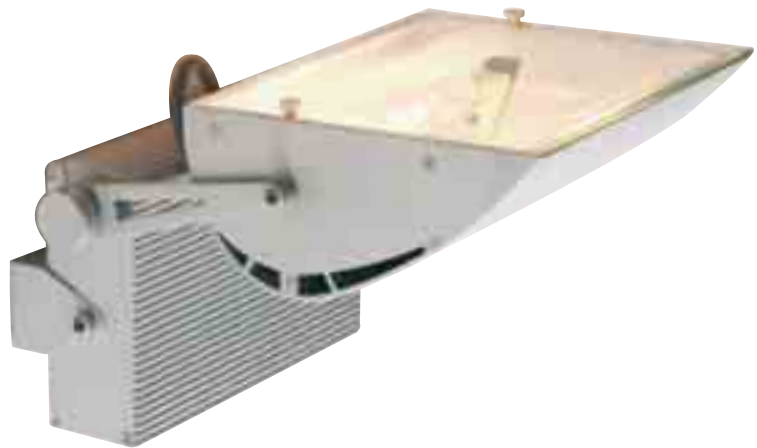

HQI Wandstrahler Zone 70 Watt

850074 Druckguß, matt-silber, schwenkbar

850081 Druckguß, weiß, schwenkbar

€ 159,00

230V	RX7S	70W	EXKLUSIV LAMPE
			220mm B 114mm H 170mm T

**Wandstrahler 300 Watt
Halogenstab**

850094 Druckguß, matt-silber, schwenkbar

850095 Druckguß, weiß, schwenkbar

€ 129,00

230V	R7S	MAX 300W	EXKLUSIV LAMPE
			220mm B 114mm H 170mm T

mit elektronischem Vorschaltgerät