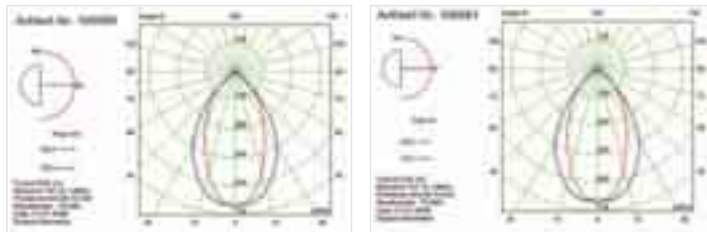

Outdoor Tec I 70W symmetrisch / IP 65

Aluminium-Druckgußgehäuse mit hochwertigem Reflektor in Hammerschlagoptik. Strahler sind nach der IEC 598-CEI-34-21 Norm hergestellt.

100080 für 70W Metalldampflampen zweiseitig gesockelt

€ 179,00

230V	RX7S	70W	INKLUSIV LAMPE	IP65	
		215mm B 390mm H 155mm T			

Outdoor Tec II 150W symmetrisch / IP 65

Aluminium-Druckgußgehäuse mit hochwertigem Reflektor in Hammerschlagoptik. Strahler sind nach der IEC 598-CEI-34-21 Norm hergestellt.

100081 für 150W Metalldampflampen zweiseitig gesockelt

€ 179,00

230V	Rx7s	150W	INKLUSIV LAMPE	IP65	
		215mm B 390mm H 155mm T			

Inklusive Leuchtmittel