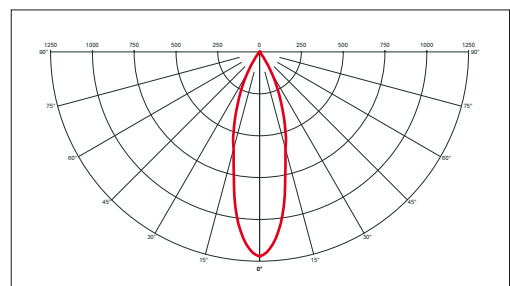

230V	G12	MAX 150W	EXKLUSIV LAMPE	IP20					503mm L 140mm Ø
------	-----	-------------	-------------------	------	--	--	--	--	--------------------

Bestmögliche Ausleuchtung erzielen Sie mit Osram Produkten (HQL-HQL)