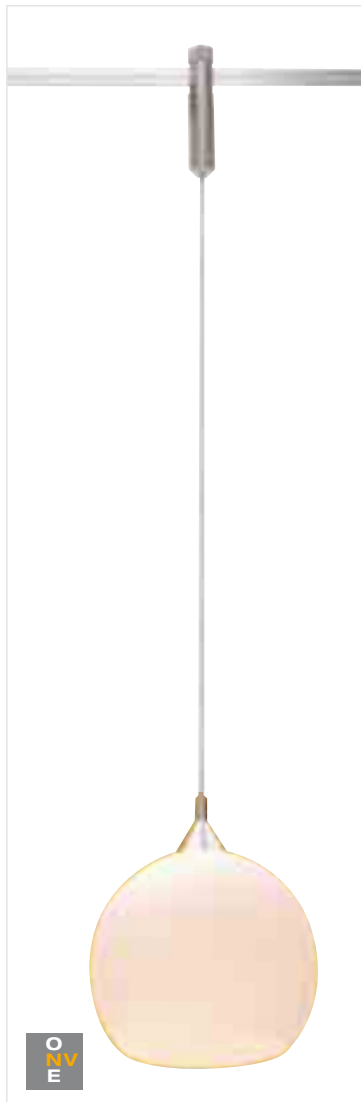

Glas für Pendelleuchte I

944051 Glas amber

944052 Glas blau gefrostet

944053 Glas weiß gefrostet

€ 11,00

135mm ø

Pendelleuchte II für One System

Das Glas **muss optional** nach Farbwunsch bestellt werden (siehe unten)