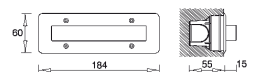

1533140 3,6W / 350mA / 48V

€ 98,00

Technische Daten
Lieferung inkl. Einbaudose
Aufbaumaß: 15mm

3,6W	INKLUSIV 3 LED	IP68		
	184mm B 60mm H 177x56mm T			

LED Trafo 48V/15W

160991 € 32,00

Wandeinbaustrahler Side 3 LED