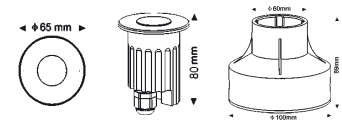

LED Lightpoint Big Round

000019 matt-chrom, 6 LED weiß
100119 matt-chrom, 6 LED blau

€ 52,00

Technische Daten

Lieferung inkl. Stahl Einbaudose
Optional PVC Einbaudose Big
Lieferung inkl. 2 Glasscheiben (Prisma, mattiert)
LED Abstrahlwinkel 60°

230V	0,42W	INKLUSIV 6 LED	IP67	 Ø 48mm
 0,4 kg	65mm Ø 80mm			

230V
ANSCHLUSS-
FERTIG

Inklusive 2 Glasscheiben (prisma, mattiert)