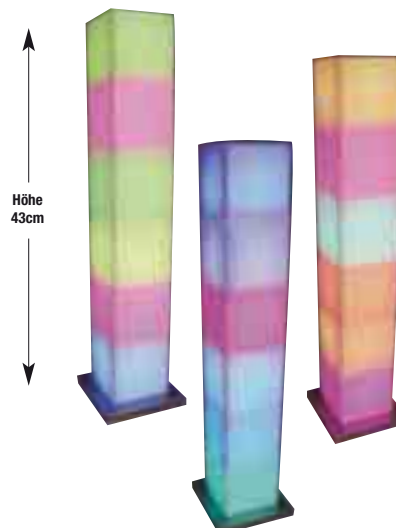

LED Tower klein

Mit integrierten, voneinander unabhängigen Farbwechselsektionen.

820841

€ 29,00

230V	RGB	INKLUSIV LED	4,5V	300 mA

0,9 kg	430mm H