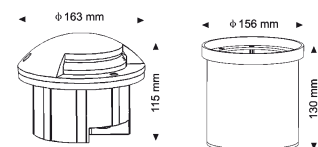

Technische Daten

Inkl. Aluminium-Einbaugehäuse
Einbautiefe: 130 mm
LED Abstrahlwinkel 30°

230V	1,6W	INKLUSIV 20 LED	IP67
Ø 156mm	1,5 kg	163mm Ø 115mm T	

230V
ANSCHLUSS-
FERTIG