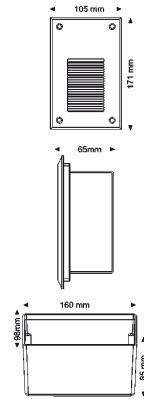

Wandeinbaustrahler Side 1 LED

000027 matt-silber, 18 LED's weiß

€ 89,00

Technische Daten

Aludruckgußgehäuse, klares Schutzglas
Inkl. PVC-Einbaudose
Einbautiefe: 85 mm
LED Abstrahlwinkel 60°

230V	1,4W	INKLUSIV 18 LED	IP65	
	105mm B 171mm H 65mm T			
0,6 kg				

230V
ANSCHLUSS-
FERTIG