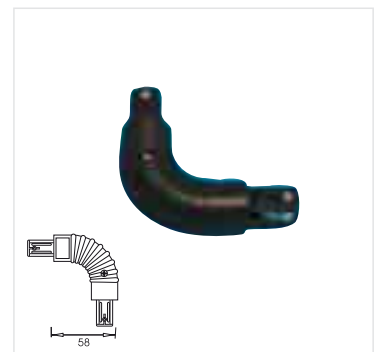

€ 13,00

Abhängung

Seillänge max. 2 Meter, beliebig kürzbar

447820 schwarz (Stück)
447821 weiß (Stück)

€ 4,50

Flexibler Verbinder

Länge 27cm

447520 schwarz (Stück)
447521 weiß (Stück)

€ 13,20

Einspeiser

Länge ca. 5cm

447510 schwarz (Stück)
447511 weiß (Stück)

€ 4,50

Eckverbinder 90° starr

447690 schwarz (Stück)
447691 weiß (Stück)

€ 7,90