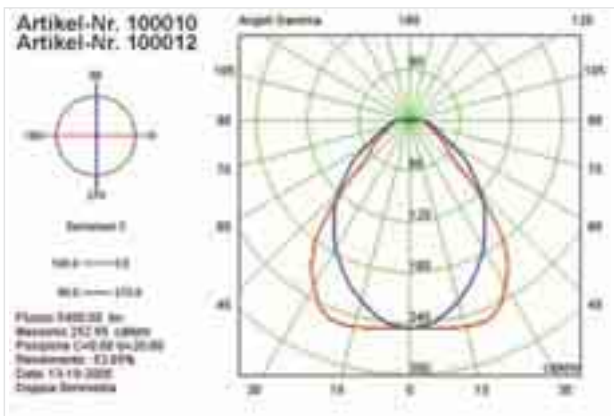

Einbaurasterleuchte mit konventionellem Vorschaltgerät

100010 Raster weiß

€ 69,00

100011 Raster Darklight

€ 89,00

230V	T8	G13	4x18W	EXKLUSIV LAMPE
		620mm L 620mm B 120mm H		

Für Raster 625 x 625 mm