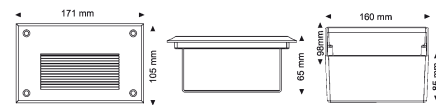

Wandeinbaustrahler Side 2 G9

100028 matt-silber, G9, 40W

€ 59,00

Technische Daten
Aludruckfußgehäuse
klares Schutzglas
Inkl. Zink-Einbaudose
Einbautiefe: 85 mm

230V	G9	MAX 40W	EXKLUSIV LAMPE	IP65
98x160mm	0,6 kg	105mm L 65mm B 171mm H		

230V
ANSCHLUSS-
FERTIG