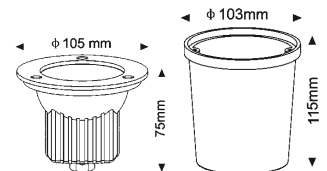

Technische Daten

Inkl. Aluminium-Einbaugeschäule
Glas mattiert
Einbautiefe: 115 mm
LED Abstrahlwinkel 60°

230V	1,3 W	INKLUSIV 16 LED	IP67	 Ø 103mm
 0,7 kg	105mm Ø 75mm			

230V
ANSCHLUSS-
FERTIG