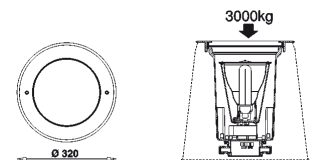

148200

€ 419,00

230V	GX24q-4	42W	EXKLUSIV LAMPE	IP67
		13,0 kg	320mm Ø	365mm T

Passendes Leuchtmittel

148001 42W Energiesparleuchte GX24q-4

€ 12,00

230V
ANSCHLUSS-
FERTIG

Bodeneinbaugehäuse