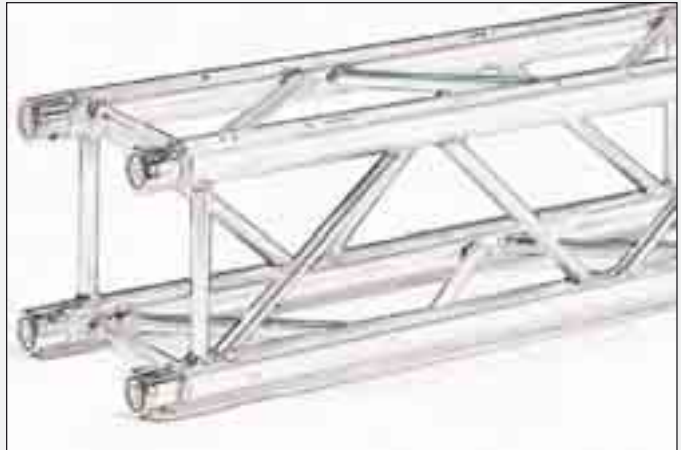

F 34 Traversensysteme

Technische Daten
 Rohrdurchmesser Hauptrohr: 50mm
 Wandstärke: 2mm
 Material: AlMgSi F28
 Rohrdurchmesser Brace: 20mm
 Konischer Verbinder im Lieferumfang

System F = Schnellverbinder Traversensystem für hohe Belastungen
 Zum Lieferumfang gehört jeweils 1 Satz Schnellverbinder