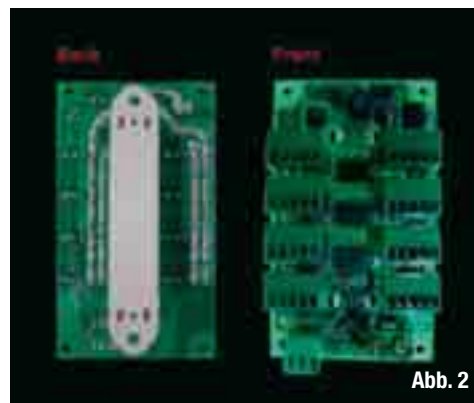

LED X-Chip

Das X-Chip System ist ein modulares, voll DMX fähiges Beleuchtungskonzept für den Laden- /Messebau und Veranstaltungstechnik. Insbesondere in der dezenten Architekturbeleuchtung liegen die Stärken des Systems. Das X-Chip Modulare System bietet vielfältigste Anwendungsmöglichkeiten in nahezu jedem Bereich. Durch die offene Konzeption des Systems können sie individuelle Beleuchtungskonzepte verwirklichen.

Für den Betrieb des X-Chips benötigen sie den optional erhältlichen Controller XB-R 1 sowie den X-Chip Driver CL-DC-8.

Der X-Chip Controller bietet 8 Ausgänge, an jeden dieser Ausgänge lassen sich bis zu 50 X-Chip Module anschließen, somit kann ein X-Chip System mit bis zu 400 X-Chip Modulen betrieben werden.

Das DMX fähige X-Chip System ist in der Lage bis zu 16000 Farben über das RGB Farbmischsystem zu erzeugen.

Der XB-R1 Controller ermöglicht es, die einzelnen Ausgänge des X-Chip Drivers zu steuern und jede Modulkette individuell oder das ganze System einheitlich anzusteuern. Zur Ansteuerung wird ein separater (nicht im Lieferumfang enthaltener) 24V/DC Transformator benötigt.

Anhand der Beispielbilder sehen sie nur einige, wenige Anwendungsmöglichkeiten dieses flexiblen Systems.

872770 X-Chip LED Platine (inkl. Montageadapter, Abb. 1)

€ 19,00

872772 X-Chip Steuerung (nur Platine, Abb. 2)

€ 125,00

872771 X-Chip Steuerung (im Gehäuse, Abb. 3)

€ 149,00

872773 X-Chip Setup Controller (ohne Abbildung)

€ 299,00

Abb. 1