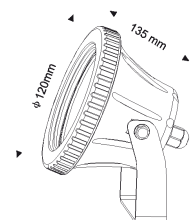

Technische Daten

Material: schlagfester, UV-resistenter Kunststoff
Direkt an 230V anschließbar - kein Trafo nötig!
LED Abstrahlwinkel 30°

230V	2,2W	INKLUSIV 30 LED	IP65	0,6 kg	120mm 135mm	0 H

230V anschlussfertig