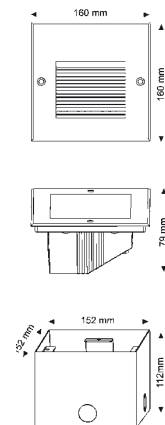

Wandeinbaustrahler Side 4 LED

100120 matt-silber, 18 LED's weiß

€ 99,00

Technische Daten
Aludruckfußgehäuse
klares Schutzglas
Inkl. PVC-Einbaudose
Einbautiefe: 112 mm
LED Abstrahlwinkel 60°

230V	1,4W	INKLUSIV 18 LED	IP65
152x152mm	1,1 kg	160mm L 79mm B 160mm H	

230V
ANSCHLUSS-
FERTIG