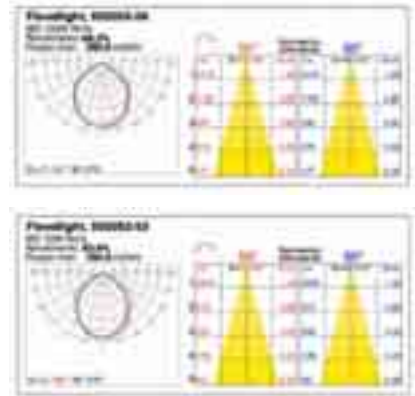

HIT-TS Floodlight mit 3 Phasen-Adapter

503052 weiß, 70 Watt
503053 silber, 70 Watt

€ 169,00

Technische Daten
Inkl. Vorschaltgerät, UV-Filterglas, Schwerlastanker

230V	HQI CDM	MAX 70W	EXKLUSIV LAMPE	IP20	
				192mm L 260mm B 110mm H	

HIT-TS Floodlight mit 3 Phasen-Adapter

503055 weiß, 150 Watt
503056 silber, 150 Watt

€ 179,00

Technische Daten
Inkl. Vorschaltgerät, UV-Filterglas, Schwerlastanker

230V	HQI CDM	MAX 150W	EXKLUSIV LAMPE	IP20	
				192mm L 260mm B 110mm H	

Passende Blendklappen

503087 Blendklappe weiß
503088 Blendklappe silber

€ 16,50