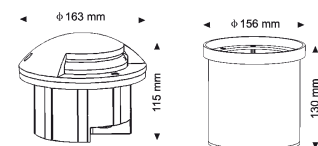

Technische Daten

Inkl. Aluminium-Einbaugehäuse
Einbautiefe: 130 mm
LED Abstrahlwinkel 30°

230V	0,9W	INKLUSIV 10 LED	IP67
Ø 156mm	1,5 kg	163mm Ø 115mm T	

230V
ANSCHLUSS-
FERTIG