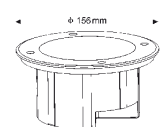

€ 229,00

Technische Daten

Lieferung inkl. Aluminium Einbaudose
Glas klar

230V	6x1W	6x3W	INKLUSIV 6 LED	IP67
1,3 kg	156mm Ø	118mm T		

230V
ANSCHLUSS-
FERTIG

LED Lightpoint Big II rund

100233 matt-chrom, 6 LED weiß
100234 matt-chrom, 6 LED blau