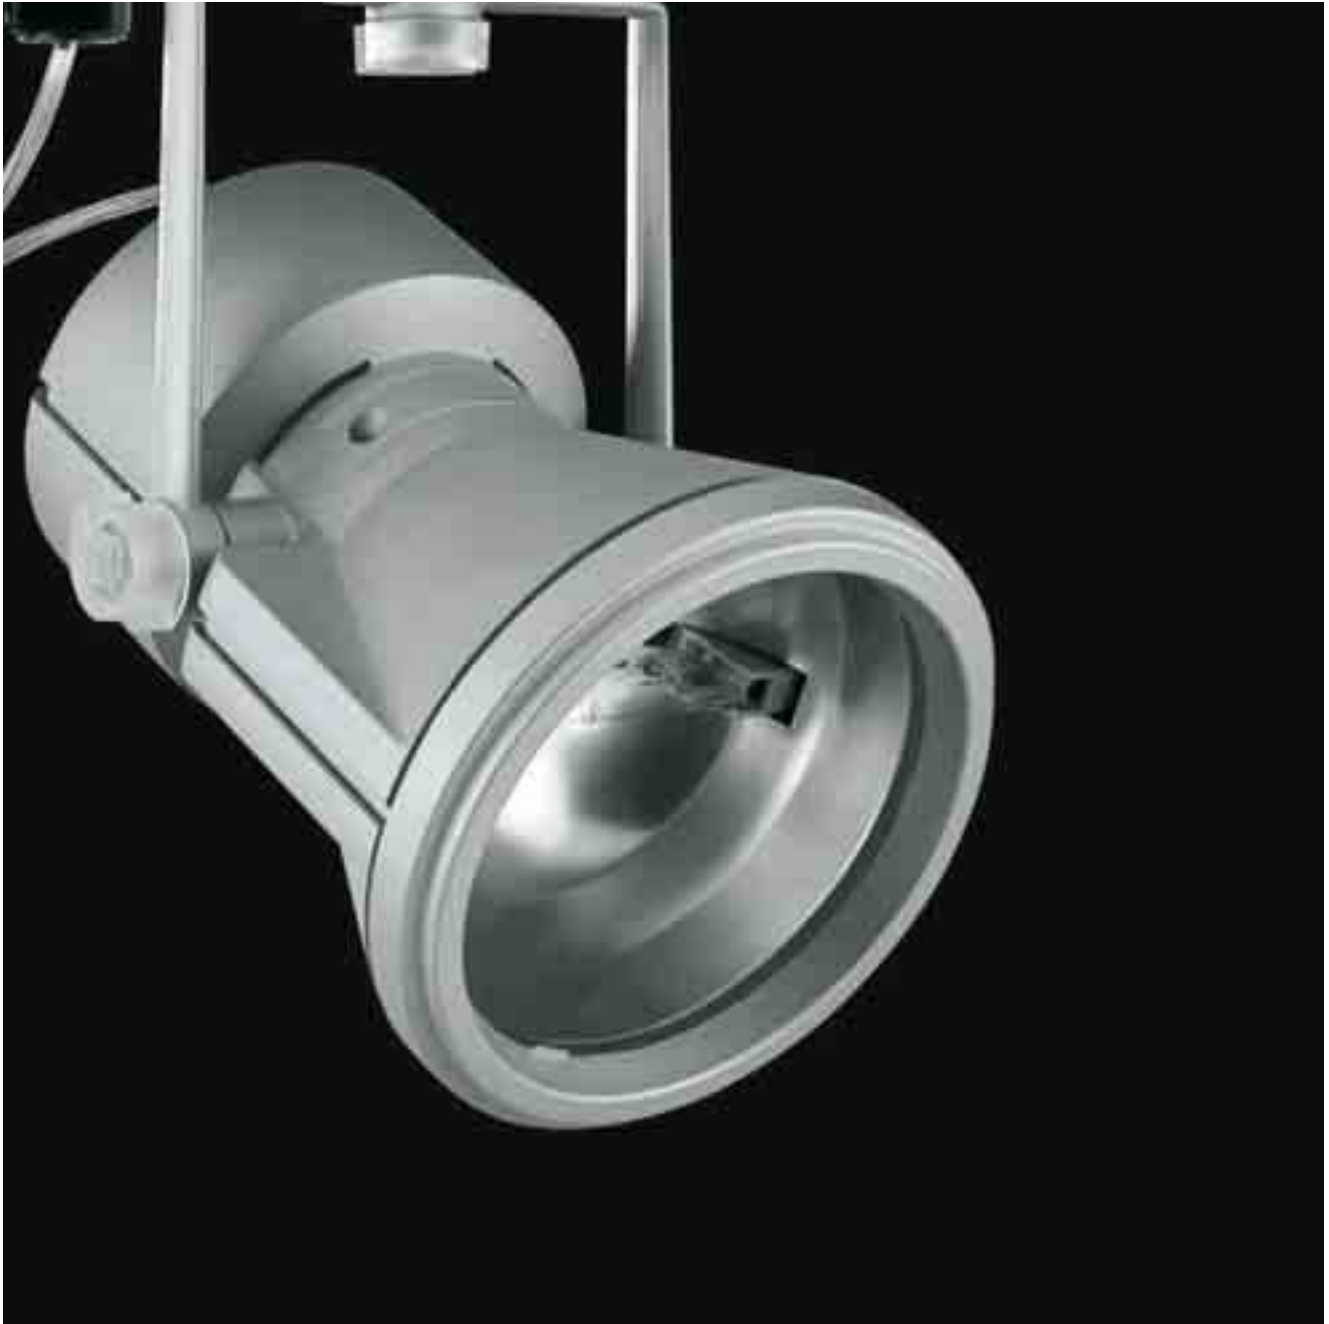

230V	G12	MAX 150W	EXKLUSIV LAMPE	IP20					503mm L 140mm Ø
------	-----	-------------	-------------------	------	--	--	--	--	--------------------

Bestmögliche Ausleuchtung erzielen Sie mit Osram Produkten (HQL-HQL)