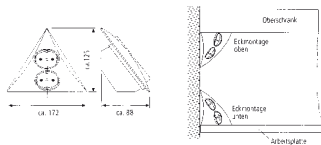

Technische Daten
inkl. 2m Zuleitung

230V 16A

LED Downlightset Syro für Möbeleinbau

Syro Set bestehend aus 6 Downlights und Steckernetzteil 12V mit 1m Sekundärleitung. Jedes Downlight hat eine Zuleitung von 1,5m und 0,5m Kabel mit Stecker zum weiterverbinden. Befestigung z.B. mittels Silikon oder doppelseitigem Kleband (im Lieferumfang nicht enthalten)