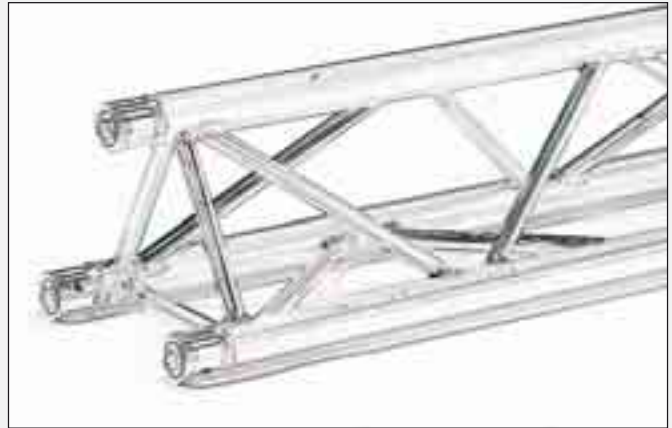

F 23 Traversensysteme

Technische Daten

Rohrdurchmesser Hauptrohr: 35 mm
Wandstärke: 1,5mm
Material: AlMgSi F22
Kein Einzelbrace sondern eingeschweißte Schlange
Konischer Verbinder im Lieferumfang

System F = Schnellverbinder Traversensystem für hohe Belastungen
Zum Lieferumfang gehört jeweils
1 Satz Schnellverbinder

Belastungstabelle

Spannweite m	gleichmäßig verteilte Last kg / m	mittige Einzellast kg
1,00	550,1	398,9
2,00	196,4	196,4
3,00	85,1	127,6
4,00	46,1	92,2
5,00	28,1	70,2
6,00	18,3	54,8
7,00	12,4	43,3
8,00	8,5	34,1
9,00	5,9	26,5
10,00	4,0	20,1

in Vorbereitung