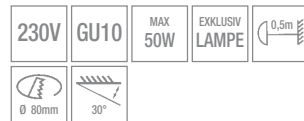

Schwenkbarer GU 10 Einbauring

- **126060** weiß
- **126061** matt-silber
- **126062** gold
- **126063** chrom

€ 8,50

Technische Daten

Einbautiefe inkl. Einbaudose: 115 mm
Sichtbarer Außendurchmesser: 100 mm