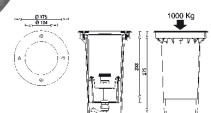

Abdeckung Edelstahl

230V
ANSCHLUS-
FERTIG