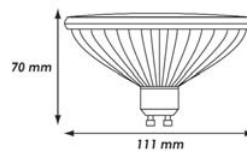

Reflektorlampe ESA111

100861 50W 24° 2000CD
100862 75W 24° 3000CD

€ 10,80