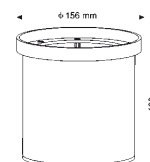

€ 229,00

Technische Daten

Lieferung inkl. Aluminium Einbaudose
Glas klar

230V	6x1W	6x3W	INKLUSIV 6 LED	IP67
1,3 kg	156mm Ø	118mm T		

230V
ANSCHLUSS-
FERTIG

LED Lightpoint Big II rund

100233 matt-chrom, 6 LED weiß
100234 matt-chrom, 6 LED blau