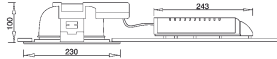

TC Energiespar-Einbaudownlight

Ausführung inklusive Schutzglasscheibe und konventionellem Vorschaltgerät.

151590 weiß, 2 x 18 Watt

151591 weiß, 2 x 26 Watt

€ 83,00

inkl. konventionellem Vorschaltgerät

G24q	MAX 2x18W	2x26W	EXKLUSIV LAMPE	IP23
				230mm Ø 110mm T