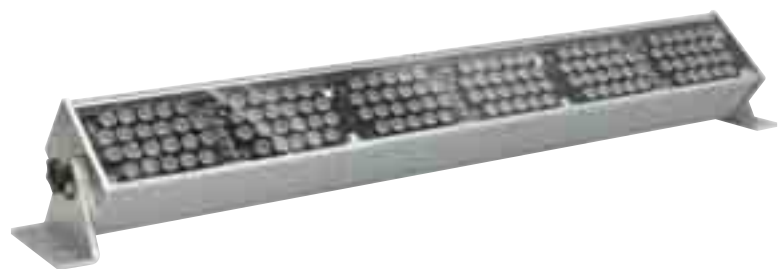

LED SERIE WALL WASHER

LED Wall Washer III

DMX, RGB, 132 LED 1 Watt

Funktionen: DMX-ansteuerbar, Sound to light, eingebaute Programme über Sound to Light oder Automatik abrufbar, variable Strobefunktion, Geschwindigkeit und Lichtstärke regelbar, 19 DMX Kanäle

860221

€ 2.490,00

Technische Daten

LED: total 132x1W, 48xrot, 42x grün, 42x blau

230V	50Hz	max. 132W	INKLUSIV 132 LED	RGB	DMX
11,0 kg	115mm 145mm 150mm	L B H			

interne LED Stromversorgung - keine separate Powerbox nötig

Controller optional erhältlich