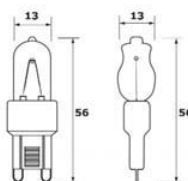

100254	25W	klar	255CD
100256	25W	matt	230CD
100255	40W	klar	480CD
100257	40W	matt	440CD
100258	60W	klar	800CD
100259	60W	matt	720CD

€ 4,30

Halogenstäbe R7S

088060	60W	78mm	840CD
088100	100W	78mm	1650CD
088150	150W	78mm	2600CD
028100	100W	118mm	1650CD