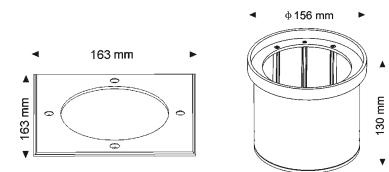

100211 Edelstahl, LED weiß

€ 135,00

Technische Daten

Inkl. Aluminium Einbaugehäuse
Glas klar
Einbautiefe: 130 mm
LED Abstrahlwinkel 60°

230V	3,8W	INKLUSIV 52 LED	IP67
 Ø 140mm	 1,5 kg	163mm Ø 83mm T	

230V
ANSCHLUSS-
FERTIG