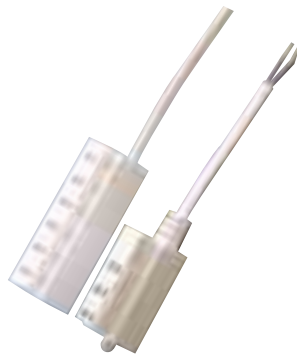

12 Volt Steckverteiler

Niedervolt Verteiler mit Schnell-Stecksystem. Anschlusskabel ist 10cm lang. Leistung pro Abgang max. 20W.

053002 3-fach Schnellsteckverteiler

€ 4,50

053001 6-fach Schnellsteckverteiler

€ 6,00

Verlängerungsleitung für Schnellsteckverteiler

Das fertig konfektionierte Kabel, ist passend zum 3-fach oder 6-fach Schnellsteckverteiler. Kabeltyp: H03 VH2-F 2 x 0,75, max. 20 Watt belastbar

050100 100cm, max. 20W

€ 2,90

050200 200cm, max. 20W

€ 3,10