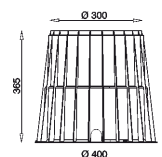

Bodeneinbaueinheit

passendes Bodeneinbaueinheit
für Artikel 148400 / 148600

160348

€ 30,50