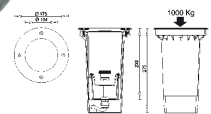

■ BODENEINBAUSTRAHLER *DRIVE III*

Drive III (IP 67)

Bodeneinbaustrahler E27 / 40W
mit Edelstahlabdeckung

500304

€ 72,00

Technische Daten

Befahr- und begehbar (max. 900kg)

230V	E27	MAX 40W	EXKLUSIV LAMPE	IP67
		 2,4 kg	 175mm Ø 275mm T	

Abdeckung Edelstahl

230V
ANSCHLUS-
FERTIG