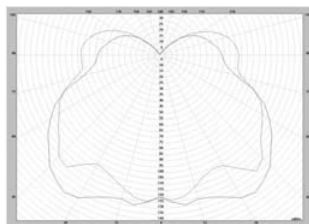

Ice 1 silver / 2 x 26 Watt

850033 Aludruckguß matt-silber, Acrylschirm Ø 320mm

€ 139,00

Technische Daten

höhenverstellbar bis max. 2,4m

230V	G24d-3	2x26W	EXKLUSIV LAMPE	IP20	
4,5 kg	320mm Ø 420mm H