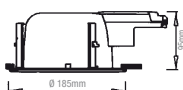

TC Energiespar-Einbaudownlight

Komplettlösung inkl. elektronischem Osram Vorschaltgerät und Osram Leuchtmittel (Warmton). **Abdeckung besteht aus Polycarbonat**, der Reflektor aus beschichtetem, metallisiertem Polycarbonat.

151605 weiß, 2 x 18 Watt, Sockel G24q-2

€ 83,00

G24q	2x18W	INKLUSIV LAMPE	IP44	
			185mm Ø 95mm T