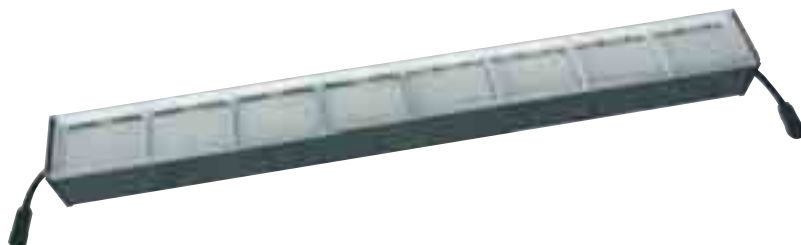

INKLUSIV LED	RGB	DMX	11,0 kg	1290mm L 133mm B 161mm H
-----------------	-----	-----	---------	--------------------------------

Passendes Zubehör, wie Splitter,
 Kabel, Schutzgitter,
 Plexiglasabdeckung,
 auf Anfrage.