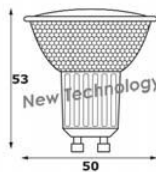

Hochvolt-Spiegelreflektorlampe GU 10

mit Schutzglas und Aluminiumreflektor.

100253	35W	40°	700CD
100252	50W	40°	1100CD

€ 4,20

GU 10 High Intensity Hochvoltreflektorlampe mit Schutzglas und Aluminiumreflektor

Mit einem cd Wert von 1.400 anstatt normaler
GU 10 Ausführung mit cd Wert 1.100

100266	50W	30°	1400CD

€ 5,50

G9 Hochvolt Halogenleuchtmittel ohne Keramiksockel

100260	25W	klar	255CD
100263	25W	matt	230CD
100261	40W	klar	480CD
100264	40W	matt	440CD
100262	60W	klar	800CD
100265	60W	matt	720CD

€ 4,30

G9 Hochvolt Halogenleuchtmittel mit Keramiksockel

100254	25W	klar	255CD
100256	25W	matt	230CD
100255	40W	klar	480CD
100257	40W	matt	440CD
100258	60W	klar	800CD
100259	60W	matt	720CD

€ 4,30