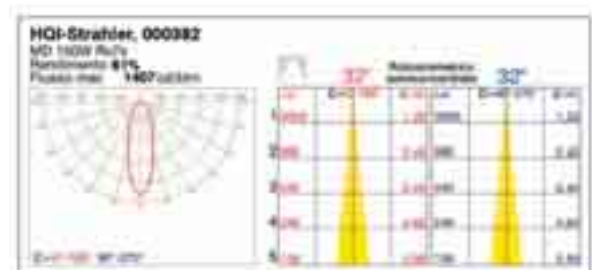

Technische Daten

Inkl. konv. Vorschaltgerät, 3-Phasenadapter, Schwerlastanker

230V	Rx7s	MAX 150W	EXKLUSIV LAMPE	IP20				343mm 180mm Ø