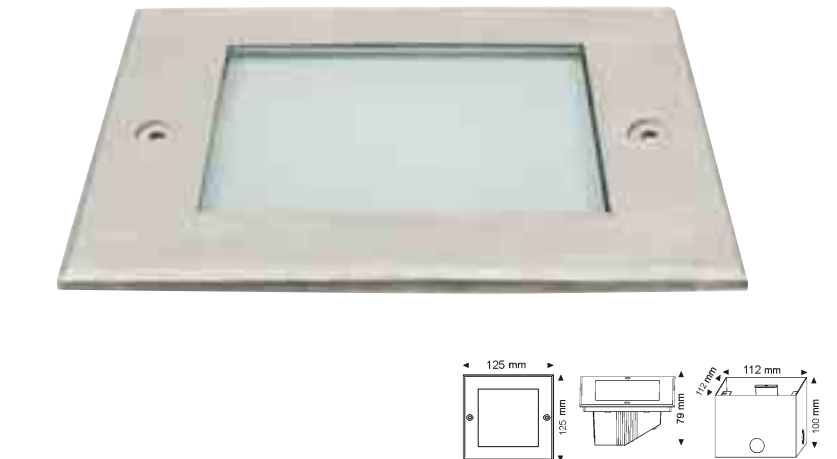

Technische Daten

Lieferung inkl. 3 austauschbarer Scheiben: prisma, mattiert, weiß
Inkl. Zink Einbaugeschäube
Einbautiefe: 100 mm
LED Abstrahlwinkel 120°

230V	2,55W	INKLUSIV 36 LED	IP67	
2,1 kg	125mm L 125mm B			

230V
ANSCHLUS-
FERTIG

Inklusive 3 Glasscheiben (prisma, mattiert, weiß)