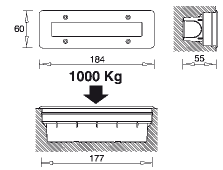

LED Wand-/Bodeneinbaustrahler Stilled

Es können bis zu 4 Module miteinander verbunden werden. Die Entfernung vom LED Trafo zum letzten Modul darf max. 25m betragen. Inklusive Einbaudose.

1513140 10 LED weiß / 1,3W / 24V

€ 52,00

24V	1,3W	INKLUSIV 10 LED	IP68
			184mm B 60mm H 177x56mm T

LED Trafo 24V/20W

503864 € 32,90

WAND-/BODENEINBAUSTRALER STILLED

LED Wandeinbaustrahler Stillens

LED's strahlen nach oben und unten in weiß ab. Es können maximal 4 Module miteinander verbunden werden. Die Entfernung vom LED Trafo zum letzten Modul darf maximal 25m betragen.

1533140 3,6W / 350mA / 48V

€ 98,00

Technische Daten
Lieferung inkl. Einbaudose
Aufbaumaß: 15mm

3,6W	INKLUSIV 3 LED	IP68		
	184mm B 60mm H 177x56mm T			

LED Trafo 48V/15W

160991 € 32,00