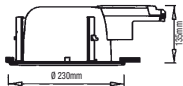

TC Energiespar-Einbaudownlight

Komplettlösung inkl. elektronischem Osram Vorschaltgerät und Osram Leuchtmittel (Warmton). **Abdeckung besteht aus Polycarbonat**, der Reflektor aus beschichtetem, metallisiertem Polycarbonat.

151601 weiß, 2 x 18 Watt, Sockel G24q-2

151603 weiß, 2 x 26 Watt, Sockel G24q-3

€ 89,00

G24q	MAX 2x18W	2x26W	INKLUSIV LAMPE	IP44
				230mm Ø 135mm T