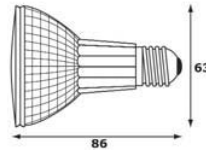

PAR 30 - Hochvolt Halogenreflektorlampe E27

100852	Spot	10°	6500CD
100853	Flood	30°	2000CD

€ 9,20