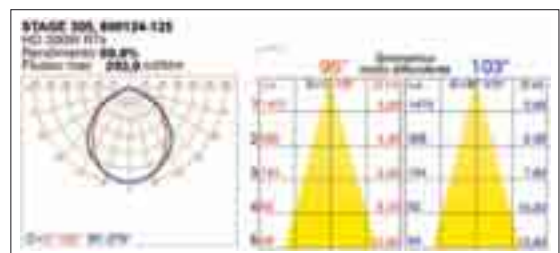

Passende Blendklappen

- 503087 Blendklappe weiß
- 503088 Blendklappe silber

€ 16,50

Wand- und Deckenrosette

Durchmesser 12,5cm

- 508025 Rosette silber
- 508023 Rosette weiß

€ 11,40

Der Spot gehört nicht zum Lieferumfang,
Passend für HIT-TS Floodlight und Stage 300