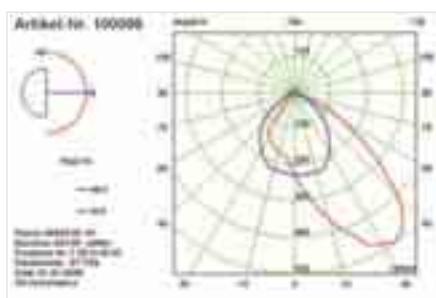

Outdoor Tec IV 400W asymmetrisch / IP 65

Aluminium-Druckgußgehäuse mit hochwertigem Reflektor in Hammerschlagoptik. Strahler sind nach der IEC 598-CEI-34-21 Norm hergestellt.

100086 für 400W Metalldampflampen, Fassung E40

€ 209,00

Technische Daten
Asymmetrischer Reflektor

230V	E40	400W	INKLUSIV LAMPE	IP65	
		456mm B 515mm H 160mm T			

Inklusive Leuchtmittel