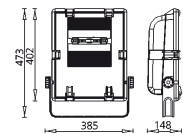

Technische Daten
PVC-Gehäuse, 4mm Temperatur-Sicherheitsglas

230V	RX7S	150W	EXKLUSIV LAMPE	IP66	
		385mm B 473mm H 148mm T