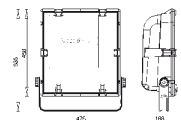

Outdoor II / 150W / IP 66

114150 für 150W Metalldampf Lampe zweiseitig gesockelt

€ 189,00

160988 Schutzgitter für Outdoor II

€ 28,00

Technische Daten
PVC-Gehäuse, 4mm Temperatur-Sicherheitsglas

230V	RX7S	150W	EXKLUSIV LAMPE	IP66	
		385mm B 473mm H 148mm T			

Outdoor III / 250W / 400W / IP 66

600130 für 250W Metalldampf Lampe, einseitig gesockelt

€ 199,00

600136 für 400W Metalldampf Lampe, einseitig gesockelt

€ 229,00

160987 Schutzgitter für Outdoor II

€ 28,00

600135 250W Osram Metalldampf Lampe

600137 400W Osram Metalldampf Lampe

€ 74,00

230V	E40	250W	400W	EXKLUSIV LAMPE	IP66
		475mm B 535mm H 188mm T