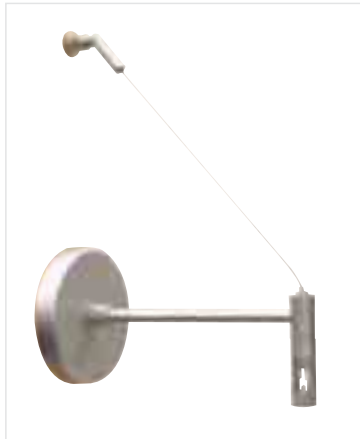

Wandabhängung mit Einspeisung

944070 satin

€ 42,00