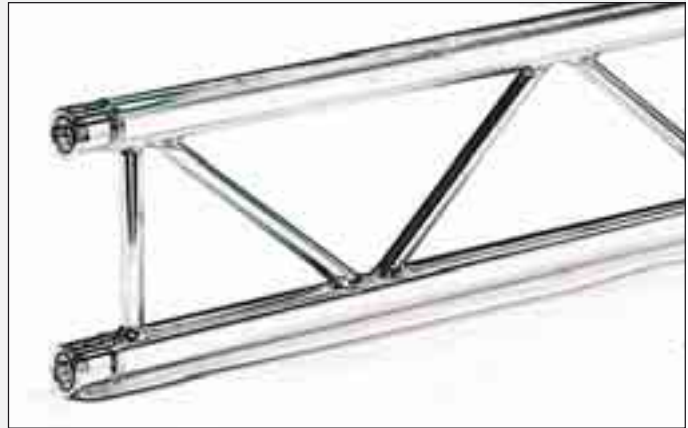

F 32 Traversensysteme

Technische Daten

Rohrdurchmesser Hauptrohr: 50mm
Wandstärke: 2mm
Material: AlMgSi F28
Rohrdurchmesser Brace: 20mm
Konischer Verbinder im Lieferumfang

System F = Schnellverbinder Traversensystem für hohe Belastungen
Zum Lieferumfang gehört jeweils
1 Satz Schnellverbinder

Belastungstabelle

Spannweite	gleichmäßig verteilte Last	Durchbiegung	mittige Einzellast	Durchbiegung	Einzellast in den Drittelspunkten	Durchbiegung	Einzellast in den Viertelpunkten	Durchbiegung	Einzellast in den Fünftelpunkten	Durchbiegung
m	kg / m	cm	kg	cm	kg	cm	kg	cm	kg	cm
2,00	567,0	0,3	708,0 (1011,0)	0,2 (0,3)	567,0	0,3	378,0	0,2	283,5	0,2
3,00	377,0	0,6	586,2 (671,5)	0,5 (0,6)	503,6	1,0	335,8	0,6	278,7	0,6
4,00	250,5	1,3	501,0	1,1	375,8	1,4	250,5	1,1	207,9	1,1
5,00	159,2	2,1	398,1	1,7	298,6	2,1	199,1	1,6	167,7	1,7
6,00	109,7	3,0	329,0	2,4	246,8	3,1	164,5	2,4	136,5	2,4
7,00	79,8	4,0	279,2	3,2	209,4	4,1	139,6	3,1	115,9	3,3
8,00	60,4	5,1	241,5	4,2	181,1	5,4	120,8	4,1	100,2	4,1
9,00	47,1	6,9	211,8	5,4	158,9	6,7	105,9	5,2	87,9	5,3
10,00	37,6	8,4	187,8	6,4	140,9	8,2	93,9	6,4	77,9	6,4

Best.-Nr.			€
4048	F 32 50 cm	1,7kg	57,00
4049	F 32 100 cm	2,5kg	73,00
4050	F 32 150 cm	3,5kg	91,00
4051	F 32 200 cm	4,6kg	109,00
4052	F 32 250 cm	5,7kg	127,00
4053	F 32 300 cm	6,7kg	143,00
4054	F 32 350 cm	7,8kg	162,00
4055	F 32 400 cm	8,6kg	180,00
4056	F 32 450 cm	9,9kg	194,00
4057	F 32 500 cm	10,9kg	216,00
4058-19H	F 32 C19H- L45-45° Corner 100 cm		116,00
4058-19V	F 32 C19V- L45-45° Corner 100 cm		102,00
4059-20H	F 32 C20H- L60-60° Corner 100 cm		109,00
4059-20V	F 32 C20V- L60-60° Corner 100 cm		105,00
4060-21H	F 32 C21H- L90-90° Corner 50 cm		102,00

Kreise horizontal:

Best.-Nr.		€
202R10B-180B	Kreisstück F32H für 2,0 Meter/Kreis 1 Stück 180 °	255,00
202R15B-90B	Kreisstück F32H für 3,0 Meter/Kreis 1 Stück 90 °	200,00
202R20B-90B	Kreisstück F32H für 4,0 Meter/Kreis 1 Stück 90 °	255,00
202R25B-45B	Kreisstück F32H für 5,0 Meter/Kreis 1 Stück 45 °	187,00
202R30B-45B	Kreisstück F32H für 6,0 Meter/Kreis 1 Stück 45 °	209,00
202R35B-45B	Kreisstück F32H für 7,0 Meter/Kreis 1 Stück 45 °	231,00
202R40B-45B	Kreisstück F32H für 8,0 Meter/Kreis 1 Stück 45 °	252,00
202R45B-45B	Kreisstück F32H für 9,0 Meter/Kreis 1 Stück 45 °	271,00
202R50B-30B	Kreisstück F32H für 10,0 Meter/Kreis 1 Stück 30 °	232,00

Best.-Nr.		€
4060-21V	F 32 C21V- L90-90° Corner 50 cm	100,00
4061-22H	F 32 C22H- L120-120° Corner 50 cm	104,00
4061-22V	F 32 C22V- L120-120° Corner 50 cm	104,00
4062-23H	F 32 C23H- L135-135° Corner 50 cm	104,00
4062-23V	F 32 C23V- L135-135° Corner 50 cm	104,00
4063-31H	F 32 C31H LD90 corner + down	143,00
4063-31V	F 32 C31V LD90 Ecke + down	143,00
4068-35H	F 32 T35H-T - T- joint	139,00
4068-35V	F 32 T35V-T - T- joint	141,00
4069-42H	F 32 T42H-TD - T joint +unten	161,00
4069-42V	F 32 T42V-TD - T joint +unten	154,00
4072-41H	F 32 C41HX-X joint	159,00
4072-41V	F 32 C41VX-X joint	164,00
4074	F 32 base-wall plate	16,00

Kreise horizontal: