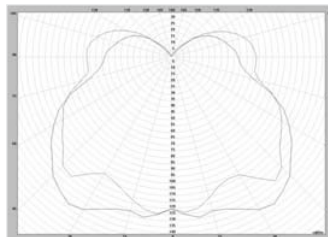

Ice 3 silver / 2 x 26 Watt

850022 Aludruckguß matt-silber mit Acrylschirm

€ 149,00

Technische Daten

Inkl. Vorschaltgerät

230V	G24d-3	2x26W	EXKLUSIV LAMPE	IP20	⚡
4,5 kg	320mm Ø	420mm H			

Ice 3 silver / 1 x 150 Watt

850019 Aludruckguß matt-silber mit Acrylschirm

€ 89,00

Technische Daten

ohne Vorschaltgerät

230V	G12	150W	EXKLUSIV LAMPE	IP20	⚡
4,5 kg	320mm Ø	420mm H			

850030 Passendes konventionelles Vorschaltgerät, 150 Watt

€ 85,00

850022

**Power Deckenstrahler
HQI-T 400W N/SI**

Gehäuse aus pulverbeschichtetem Metall,
Alu-Reflektor.

100090 matt-silber

€ 209,00

inklusive Leuchtmittel

230V	E40	400W	INKLUSIV LAMPE	IP65	⚡
6,0 kg	310mm L	500mm B	160mm H