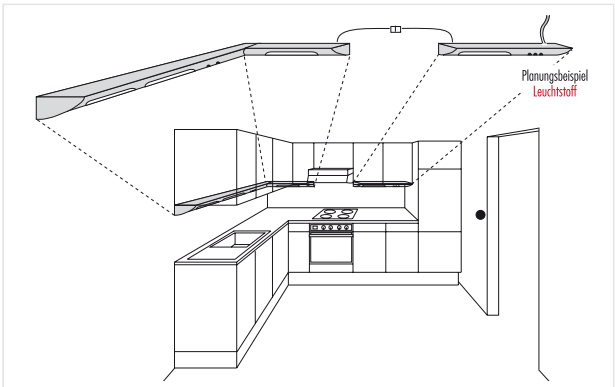

Abbildung zeigt Zweier-Halogenelement 686908

Abbildung zeigt Einer-Leuchtstoffelement 686905

Futura Halogen-Elemente

686907	1 x 20W	300mm	€ 69,90
686908	2 x 20W	600mm	€ 109,00
686909	3 x 20W	900mm	€ 149,00
686910	4 x 20W	1200mm	€ 199,00
686911	5 x 20W	1500mm	€ 229,00

Futura Leuchtstoff-Elemente mit elektronischem Vorschaltgerät

686921	1 x 8W	350mm	€ 140,00
686922	1 x 15W	500mm	€ 169,00
686923	1 x 30W	1000mm	€ 199,00