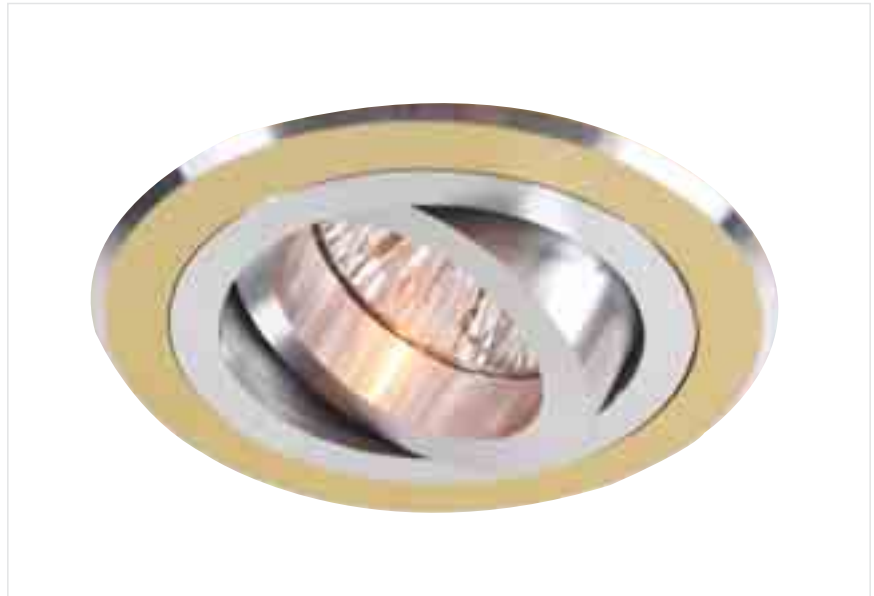

Schwenkbarer Aluminium Einbauring MR 16 Sandstrahloptik

- **110233** silber, Innenring poliert
- **110234** gold, Innenring poliert
- **110235** matt-schwarz, Innenring poliert

€ 15,00

Technische Daten

Einbautiefe (inkl. Leuchtmittel): 63 mm
Sichtbarer Außendurchmesser: 93 mm

12V	MR16	MAX 50W	EXKLUSIV LAMPE
0,5m	Ø 80mm	35°