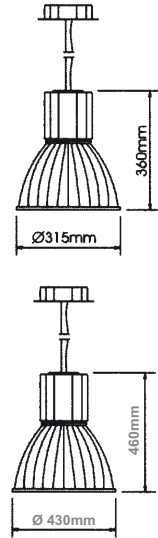

€ 179,00

Technische Daten
Inkl. Sicherungsseil
80cm Anschlussleitung
Befestigungsrosette

Zeppel 400 für 36 Watt Energiesparlampen

600121 matt-silber / schwarz

€ 129,00

201020 Osram Energiesparlampe 36W, hellweiß