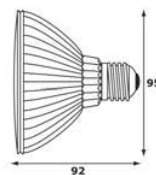

Halogenstäbe R7S

088060	60W	78mm	840CD
088100	100W	78mm	1650CD
088150	150W	78mm	2600CD
028100	100W	118mm	1650CD

€ 2,20

028200	200W	118mm	3200CD
028300	300W	118mm	5000CD
028500	500W	118mm	9500CD

€ 1,70

PAR 20 - Hochvolt Halogenreflektorlampe E27

100850	Spot	10°	3000CD
100851	Flood	30°	1000CD

€ 7,00

PAR 30 - Hochvolt Halogenreflektorlampe E27

100852	Spot	10°	6500CD
100853	Flood	30°	2000CD

€ 9,20

PAR 30 - Hochvolt Halogenreflektorlampe E27 mit Blendschutz

100858	75W	flood	1900CD
100860	100W	flood	2800CD

€ 10,80