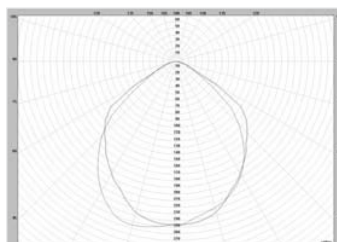

Vario Wand-/Deckenfluter

850016 Aludruckguß, weiß, schwenkbar

850017 Aludruckguß, matt-silber, schwenkbar

€ 179,00

230V	RX7S	150W	EXKLUSIV LAMPE	IP40
			265mm B 108mm H 275mm T