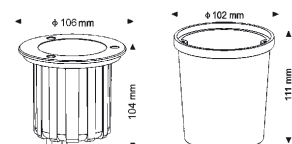

Technische Daten

Lieferung inkl. Aluminium Einbaudose
Glas klar

230V	3x1W	INKLUSIV 3 LED	IP67
Ø 103mm	0,7 kg	108mm Ø 104mm T	Ø T

230V
ANSCHLUSS-
FERTIG