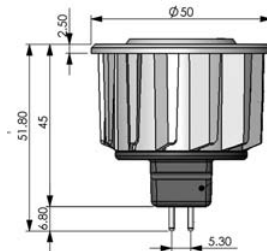

MR 16 Power LED 3 Watt

710010	weiß
710011	warmweiß

€ 55,00

passende LED Trafos
auf Seite 272 und 277

Technische Daten
nicht dimmbar
Abstrahlwinkel LED 15°