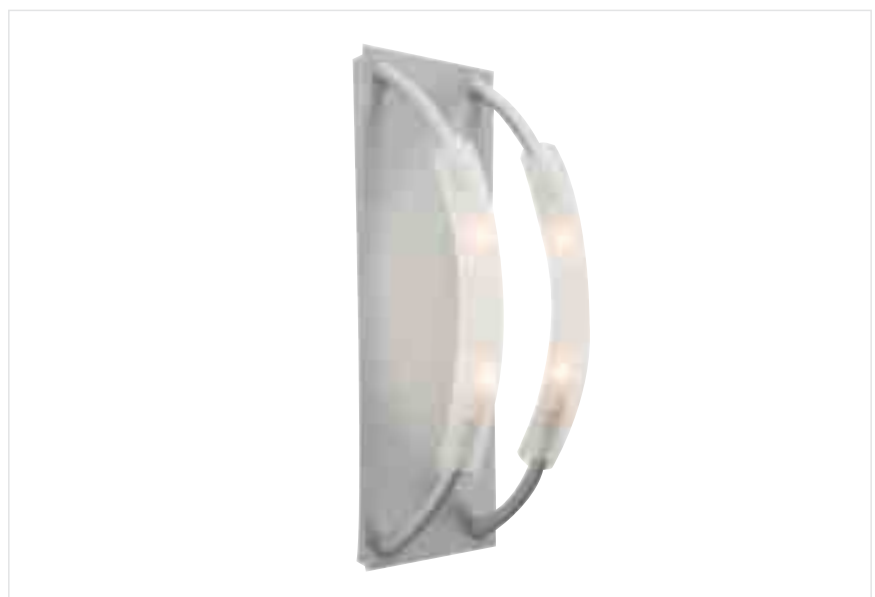

Regalleuchte Shelf 13 Watt mit Schalter

948136

€ 119,00

230V	T5	13W	INKLUSIV LAMPE		600mm 50mm 200mm	B H T
------	----	-----	-------------------	--	------------------------	-------------

Regalleuchte Shelf 21 Watt mit Schalter

948140

€ 149,00

230V	T5	21W	INKLUSIV LAMPE		900mm 50mm 200mm	B H T
------	----	-----	-------------------	--	------------------------	-------------

Wand-/Deckenleuchte Sly 1

700246 matt-silber / Glas satiniert

€ 43,00

230V	G9	MAX 2x40W	EXKLUSIV LAMPE	0,5m
0,9 kg	40mm 165mm	B H T		

Wand-/Deckenleuchte Sly 2

700248 matt-silber / Glas satiniert

€ 60,00

230V	G9	MAX 4x40W	EXKLUSIV LAMPE	0,5m
1,7 kg	150mm 165mm	B H T		