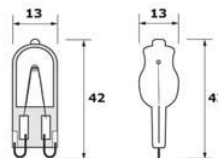

G9 Hochvolt Halogenleuchtmittel ohne Keramiksockel

100260	25W	klar	255CD
100263	25W	matt	230CD
100261	40W	klar	480CD
100264	40W	matt	440CD
100262	60W	klar	800CD
100265	60W	matt	720CD

€ 4,30