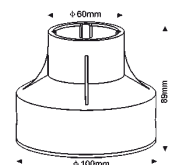

Technische Daten

Einbautiefe: 89 mm
Durchmesser: 100mm
Einbauöffnung: 60mm