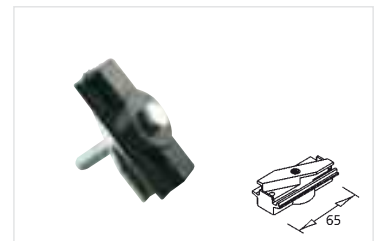

Schwerlastanker

144988 schwarz
144989 weiß

€ 7,70