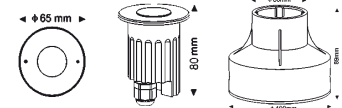

LED Bodeneinbaustrahler I rund

785010 LED weiß, 1 x 1 Watt

€ 66,00

Technische Daten

Lieferung inkl. PVC Einbaudose
Glas klar

230V	1W	INKLUSIV 1 LED	IP67
Ø 110mm	0,3 kg	65mm 80mm	Ø T

230V
ANSCHLUSS-
FERTIG