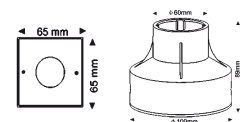

Technische Daten

Lieferung inkl. PVC Einbaudose
Lieferung inkl. 2 Glasscheiben (Prisma, mattiert)
LED Abstrahlwinkel 60°

230V	0,42W	INKLUSIV 6 LED	IP67
Ø 48mm	0,4 kg	65mm L 65mm B 80mm H	Ø T

230V
ANSCHLUSS-
FERTIG

Inklusive 2 Glasscheiben (prisma, mattiert)