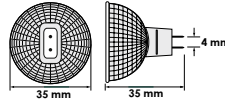

Kaltlichtspiegellampe MR11 Plus

165064	20W	30°	850CD
165065	35W	30°	1800CD

€ 5,90

Kaltlichtspiegellampe MR 16

163010	10W	38°	400CD

€ 2,60

162012	20W	12°	4100CD
162040	20W	38°	700CD
163512	35W	12°	7000CD
163540	35W	38°	1250CD
165012	50W	12°	10000CD
165040	50W	38°	1700CD
165060	50W	60°	1000CD

€ 1,50