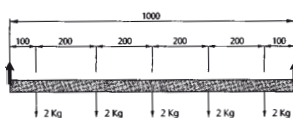

Belastungsdiagramm: