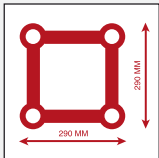

F 34 P Traversensysteme

Technische Daten

Rohrdurchmesser Hauptrohr: 50mm
Wandstärke: 3mm
Material: AlMgSi F28
Rohrdurchmesser Brace: 20mm
Konischer Verbinder im Lieferumfang