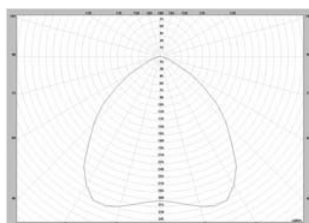

Technische Daten

höhenverstellbar bis max. 2,4m

230V	G12	150W	EXKLUSIV LAMPE	IP20	
4,5 kg	320mm Ø 420mm H