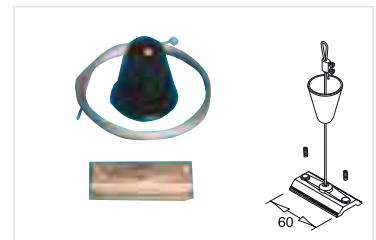

€ 4,40

Seilabhängung 2m

444800 schwarz
444801 weiß

€ 3,70

Schienenabdeckung 1m

444960 schwarz
444961 weiß

€ 3,60

3-Phasen-Adapter inkl. elektr. Trafo