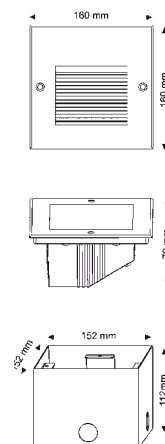

Wandeinbaustrahler Side 4 G9

100121 matt-silber, G9, 40W

€ 70,00

Technische Daten
Aludruckfußgehäuse
klares Schutzglas
Inkl. PVC-Einbaudose
Einbautiefe: 112 mm

230V	G9	MAX 40W	EXKLUSIV LAMPE	IP65
152x152mm	1,1 kg	160mm L 79mm B 160mm H		

230V
ANSCHLUSS-
FERTIG