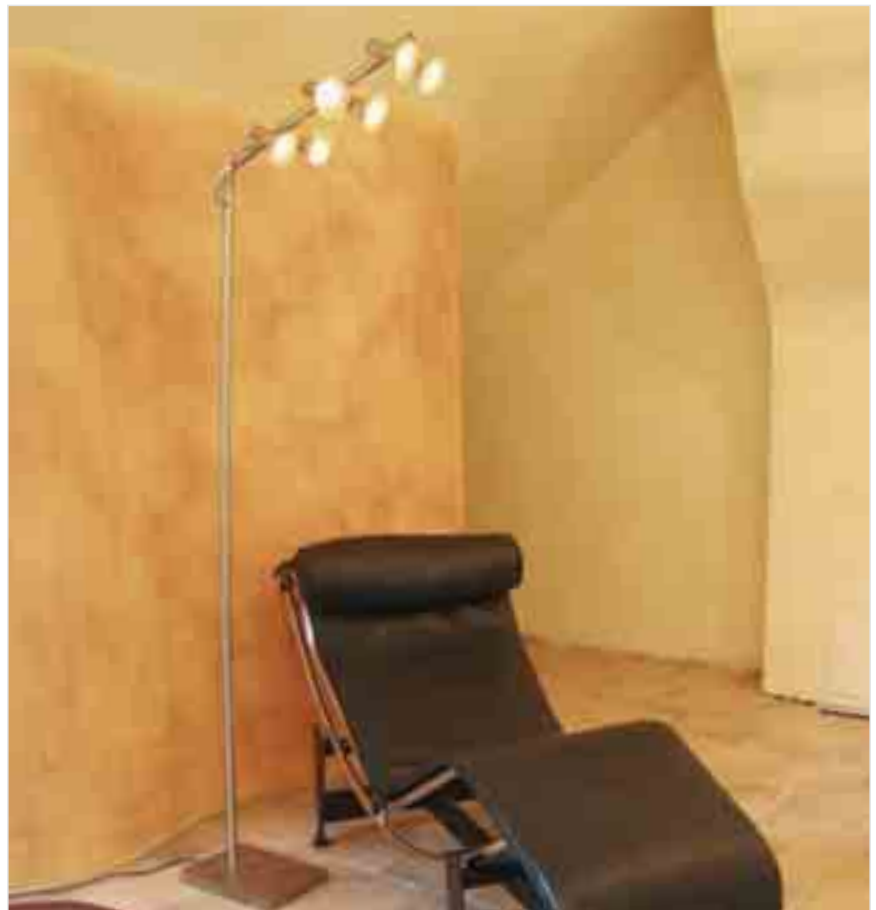

230V	G9	MAX 4x40W	INKLUSIV LAMPE		
	230mm Ø 180mm B 1525mm H				

Stehleuchte Vigor

299282 Edeldstahloptik

€ 165,00

Technische Daten
Fußdimmer

230V	GU10	MAX 6x50W	INKLUSIV LAMPE		
	350mm Ø 1450mm H				

Stehleuchte Milane