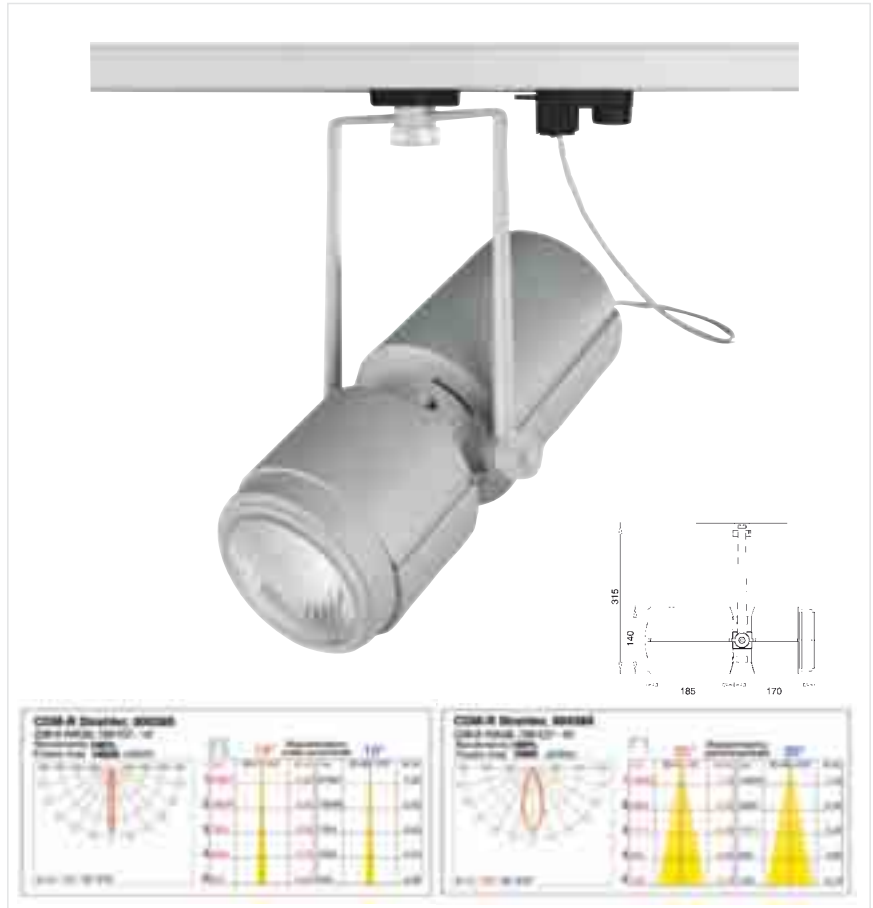

Technische Daten
Inkl. konv. Vorschaltgerät

230V	E27	MAX 70W	EXKLUSIV LAMPE	IP20	
		 4,5 kg	 355mm L 140mm Ø		

Linear 1 Spot HQI mit 3-Phasen-Adapter

850070 matt-silber

850071 weiß

€ 159,00

mit elektronischem Vorschaltgerät