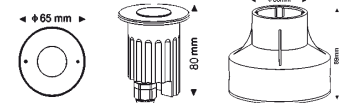

LED Lightpoint Big II rund

100233 matt-chrom, 6 LED weiß
100234 matt-chrom, 6 LED blau

€ 50,00

Technische Daten

Lieferung inkl. PVC Einbaudose
Lieferung inkl. 2 Glasscheiben (Prisma, mattiert)
LED Abstrahlwinkel 60°

230V	0,42W	INKLUSIV 6 LED	IP67
Ø 48mm	0,4 kg	65mm Ø 80mm	Ø T

230V
ANSCHLUSS-
FERTIG

Inklusive 2 Glasscheiben (prisma, mattiert)