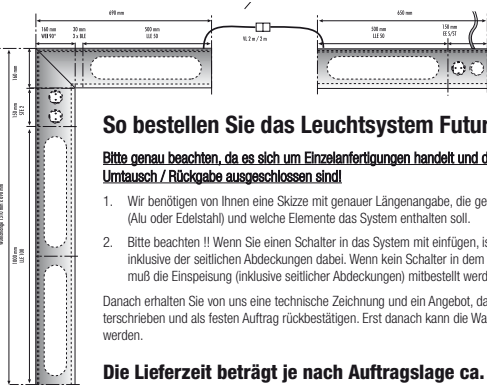

Abbildung zeigt Zweier-Halogenelement 686908

Abbildung zeigt Einer-Leuchtstoffelement 686905

Futura Halogen-Elemente

686907	1 x 20W	300mm	€ 69,90
686908	2 x 20W	600mm	€ 109,00
686909	3 x 20W	900mm	€ 149,00
686910	4 x 20W	1200mm	€ 199,00
686911	5 x 20W	1500mm	€ 229,00

Futura Leuchtstoff-Elemente mit elektronischem Vorschaltgerät

686921	1 x 8W	350mm	€ 140,00
686922	1 x 15W	500mm	€ 169,00
686923	1 x 30W	1000mm	€ 199,00