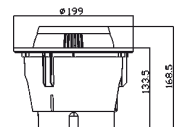

■ LED DOWNLIGHT SET

X-EYE SET

LED X-EYE Set

LED-X-EYE Set, silber, Downlight Set mit 8 Stück X-Eye und 1 Controller. Mit der RGB Farbmischung lassen sich 16,7 Mio. Farben erzeugen.

867766

€ 1.249,00

230V	RGB 6,5W	INKLUSIV 90 LED	1,3 kg	199mm 168mm	Ø H

Technische Daten: X-Driver 4
Ausblendzeit, Geschwindigkeit, Programm Setup
4 Kanäle für Rot, grün, blau, weiß
DMX 512 ansteuerbar
7 eingebaute Programme

2,0 kg	267mm 166mm 101mm	L B H