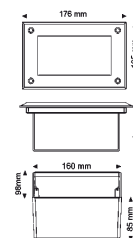

Wandeinbaustrahler Side 3 LED

000029 matt-silber, 24 LED's weiß

€ 99,00

Technische Daten

Aludruckgußgehäuse, gefrostete Scheibe
Inkl. PVC-Einbaudose
Einbautiefe: 85 mm
LED Abstrahlwinkel 60°

230V	1,8W	INKLUSIV 24 LED	IP66	
	176mm B 105mm H 67mm T			160x98mm

230V
ANSCHLUSS-
FERTIG