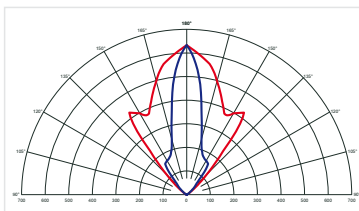

148600

€ 379,00

230V	Rx7s	70W	EXKLUSIV LAMPE	IP67
		7,1 kg	320mm Ø 365mm T	

Passendes Leuchtmittel

070NDL HQI-TS 70W NDL (zweiseitig gesockelt)
070WDL HQI-TS 70W WDL (zweiseitig gesockelt)

€ 28,00

230V
ANSCHLUSS-
FERTIG