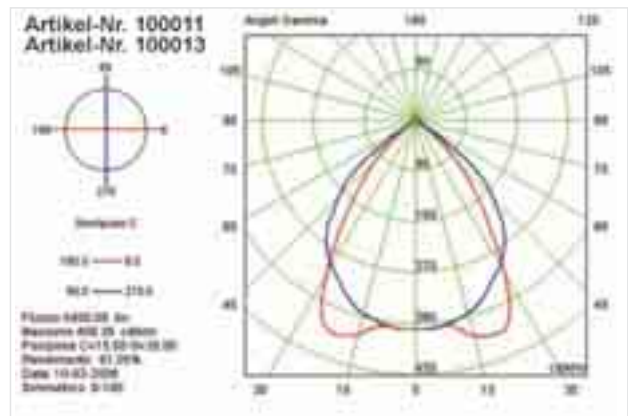

Einbaurasterleuchte mit konventionellem Vorschaltgerät

100010 Raster weiß

€ 69,00

100011 Raster Darklight

€ 89,00

230V	T8	G13	4x18W	EXKLUSIV LAMPE
		620mm L 620mm B 120mm H		

Für Raster 625 x 625 mm