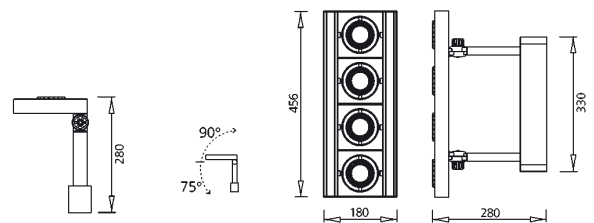

inkl. Markentransformator

Kardan Light 2 MR 16

503083 matt-silber

€ 239,00

Technische Daten

Inkl. eingebautem 200VA Trafo
Empfohlenes Leuchtmittel: Osram Decostar IRC 50W

230V	MR16	MAX 4x50W	EXKLUSIV LAMPE	INKLUSIV TRAFO						180mm B 456mm H 280mm T