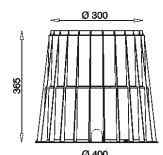

Bodeneinbaugehäuse

passendes Bodeneinbaugehäuse
für Artikel 148200

160348

€ 30,50