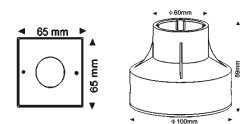

Technische Daten

Lieferung inkl. PVC Einbaudose
Glas klar

230V	1W	INKLUSIV 1 LED	IP67
Ø 110mm	0,3 kg	65mm L 65mm B 80mm H	L B H

230V
ANSCHLUSS-
FERTIG