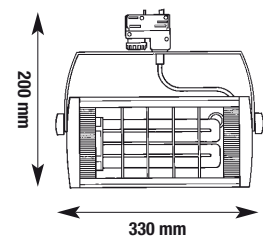

Spot Rondos mit 3-Phasen Adapter

003435

€ 149,00

230V	PLL/2G11	55W	EXKLUSIV LAMPE	
0,5m	2,0 kg	660mm 90mm 200mm	L B H	

Spot Rondos mit 3-Phasen Adapter

003434

€ 145,00

230V	G24q-3	2x26W	EXKLUSIV LAMPE		
		470mm L 90mm B 220mm H			