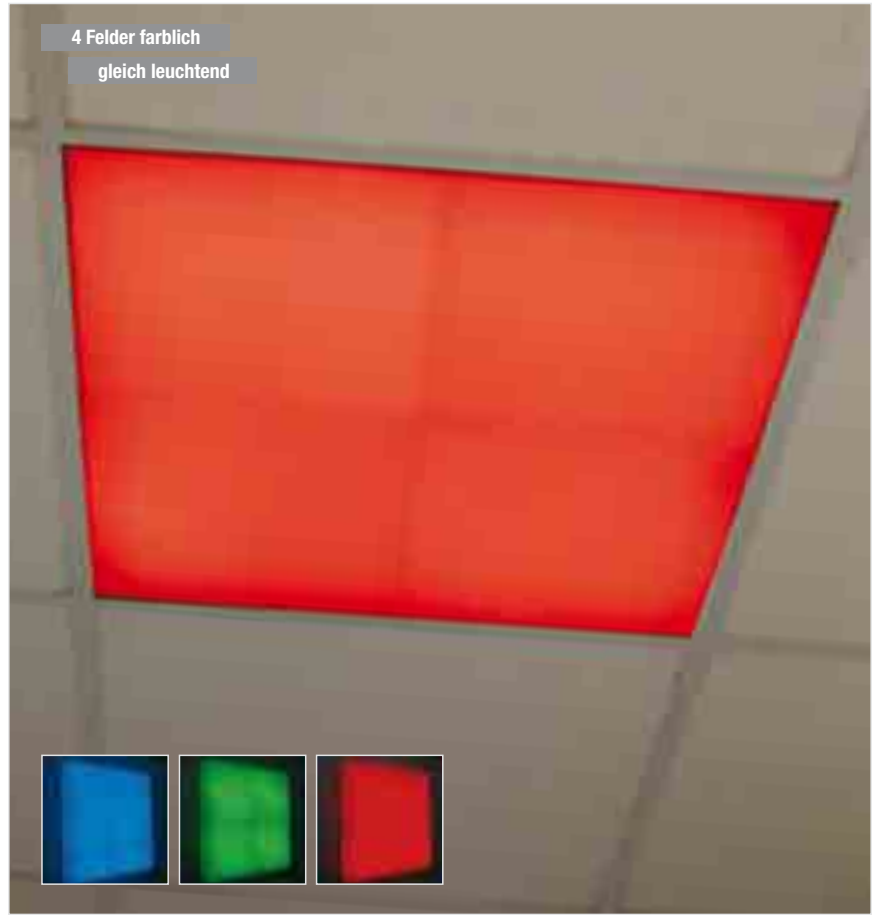

LED Decken-, Wand-Farbwechsler

- 7-fach Farbwechsler mit festen Programmen
- für Rasterdeckeneinbau (62,0 x 62,0 cm)
- für Wandmontage
- 432 Stück Super Bright LED (je 144 Stück rot/grün/blau)
- Lieferung inklusive Netzgerät

820862

€ 259,00

230V	INKLUSIV 432 LED	INKLUSIV TRAFO	5V	5A
7,0 kg	620mm 620mm 73mm	L B T