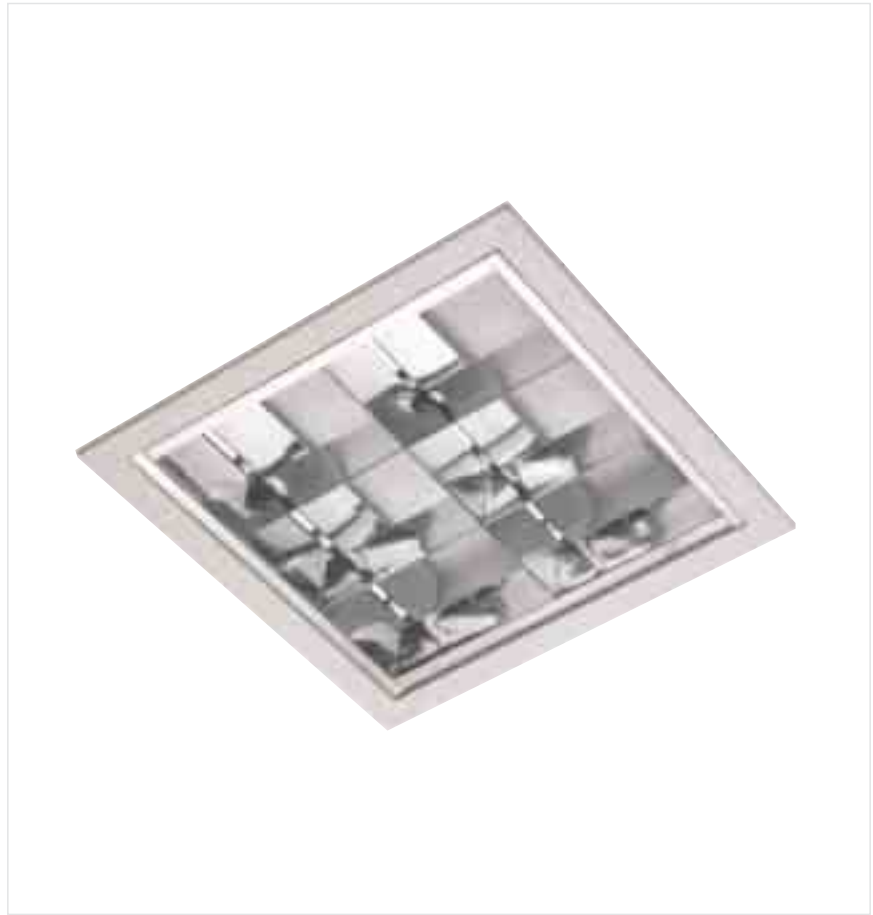

Raster Downlight Imperia

Raster Einbauleuchte mit elektronischem Vorschaltgerät.

100021 Metallgehäuse weiß, Raster darklight

€ 149,00

Passendes Leuchtmittel

100023 Osram Dulux-L, 18W, 2G11, 840

100024 Osram Dulux-L, 18W, 2G11, 830

€ 9,00

230V	2G11	2x18W	EXKLUSIV LAMPE	IP20	

5,0 kg	350mm	L
	330mm	B
	120mm	T