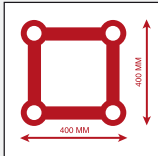

F 44 Traversensysteme

Technische Daten

Rohrdurchmesser Hauptrohr: 50mm
Wandstärke: 2mm
Material: AlMgSi F28
Rohrdurchmesser Brace: 20mm
Konischer Verbinder im Lieferumfang

System F = Schnellverbinder Traversensystem für hohe Belastungen
Zum Lieferumfang gehört jeweils 1 Satz Schnellverbinder