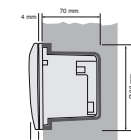

Technische Daten

Inkl. Einbaudosen, exkl. Trafo

12V	G4	MAX 20W	EXKLUSIV LAMPE	IP65
				105mm B 105mm H 70mm T