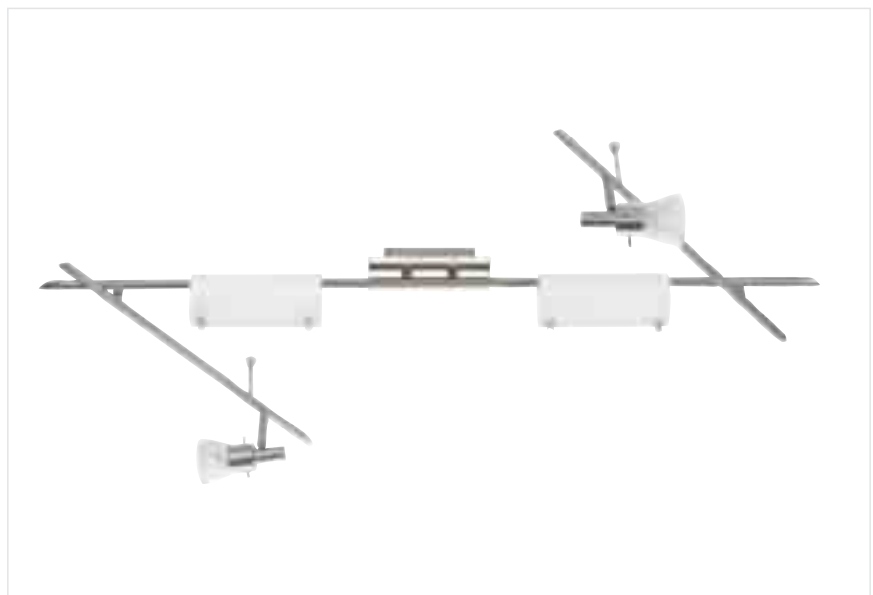

Technische Daten:

mittlere Schiene: 900mm
seitliche Schienen: je 450mm

230V	G9	MAX 2x40W	GU10	MAX 2x50W	INKLUSIV LAMPE
		0,5m	200mm H