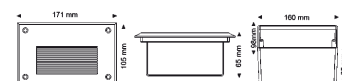

Technische Daten

Aludruckgußgehäuse, klares Schutzglas
Inkl. PVC-Einbaudose
Einbautiefe: 85 mm
LED Abstrahlwinkel 60°

230V	1,8W	INKLUSIV 24 LED	IP65	
	171mm B 105mm H 65mm T			
0,6 kg				

230V
ANSCHLUSS-
FERTIG