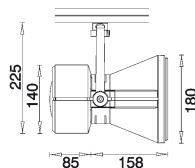

Seven Halogenstrahler

734012 Druckguß matt-silber

€ 119,00

230V	R7S	MAX 300W	EXKLUSIV LAMPE	IP20	
		 2,0 kg	243mm 180mm	L Ø