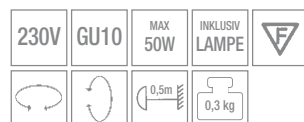

958304 matt-silber / 6 x 4 LED weiß

€ 59,00

Technische Daten
Material: Kunststoff

Pluglight

700200 Edelstahloptik / inkl. Dimmer

€ 33,00

Technische Daten
Höhe Lampenstab: fester Teil 120mm,
flexibler Teil 90mm
Höhe Lampenkopf: 80mm