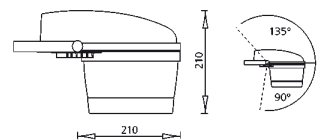

Outdoor II / IP 66

Gehäuse aus Aludruckguß mit hochwertigem Reflektor.

600113 70W Metalldampf Lampe, zweiseitig gesockelt

€ 138,00

600114 150W Metalldampf Lampe, zweiseitig gesockelt

€ 179,00

Technische Daten:
pass. Leuchtmittel: HQI oder CDM

230V	Rx7s	70W	EXKLUSIV LAMPE	IP66	
	3,8 kg	210mm Ø 190mm B 340mm H			

Technische Daten:
pass. Leuchtmittel: HQI oder CDM

230V	Rx7s	150W	EXKLUSIV LAMPE	IP66	
	4,8 kg	210mm Ø 210mm B 340mm H