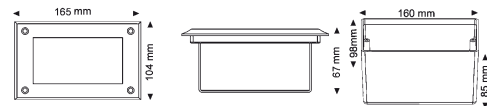

Technische Daten

Inkl. PVC Einputzgehäuse (für Wandmontage)
Einbautiefe: 67 mm
LED Abstrahlwinkel 120°

230V	2,3W	INKLUSIV 33 LED	IP65	
	165mm 104mm	L B		160x98mm

230V
ANSCHLUSS-
FERTIG