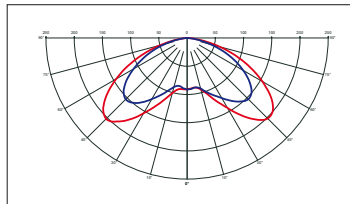

Zeppel 400 für 36 Watt Energiesparlampen

600121 matt-silber / schwarz

€ 129,00

201020 Osram Energiesparlampe 36W, hellweiß

201021 Osram Energiesparlampe 36W, warmweiß

€ 16,20

230V	2G10	36W	EXKLUSIV LAMPE	IP44
		 3,6 kg	412mm 393mm	Ø H