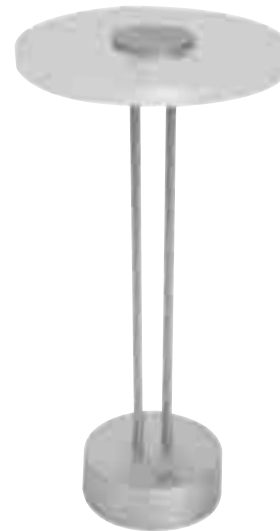

LED Tischleuchte Disc

820856 LED blau

€ 29,00

820857 LED weiß

€ 32,00

230V	RGB	INKLUSIV LED	4,5V	300 mA
0,8 kg	310mm H