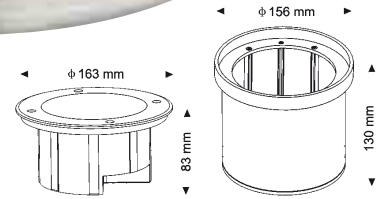

LED Bodeneinbaustrahler Ground 4

100210 Edelstahl, LED weiß

€ 135,00

Technische Daten

Inkl. Aluminium Einbaugehäuse
Glas klar
Einbautiefe: 130 mm
LED Abstrahlwinkel 60°

230V	3,8W	INKLUSIV 52 LED	IP67
Ø 140mm	1,5 kg	163mm Ø 83mm T	

230V
ANSCHLUS-
FERTIG