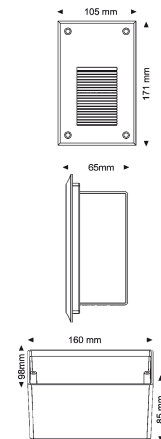

Technische Daten

Aludruckgußgehäuse
klares Schutzglas
Inkl. Zink-Einbaudose
Einbautiefe: 85 mm

230V	G9	MAX 40W	EXKLUSIV LAMPE	IP65
	105mm L 65mm B 171mm H			
0,6 kg				

230V
ANSCHLUSS-
FERTIG