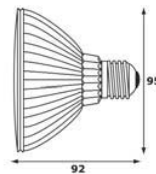

PAR 30 - Hochvolt Halogenreflektorlampe E27 mit Blendschutz

100858	75W	flood	1900CD
100860	100W	flood	2800CD

€ 10,80