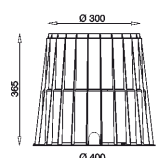

Bodeneinbauehäuse

passendes Bodeneinbauehäuse
für Artikel 148400 / 148600

160348

€ 30,50

Outdoor I / 70W / IP 66

114070 für 70W Metalldampf lampen zweiseitig gesockelt

€ 169,00

160989 Schutzgitter für Outdoor I