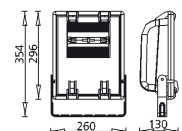

Technische Daten

PVC-Gehäuse, 4mm Temperatur-Sicherheitsglas

230V	RX7S	70W	EXKLUSIV LAMPE	IP66	⚡
1,5m	4,2 kg	260mm B 354mm H 130mm T