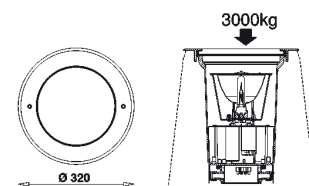

Achille 320 Bodeneinbaustrahler symmetrisch (HQI-TS / CDM-TD)

Für Metalldampf lampen mit verstellbaren, symmetrischen Aluminiumreflektor und integriertem Vorschaltgerät. Bodeneinbaue-
häuse muß separat bestellt werden. Extrem hohe Belastbarkeit
von 3.000kg.

148600

€ 379,00

230V	Rx7s	70W	EXKLUSIV LAMPE	IP67
		7,1 kg	320mm Ø 365mm T	

Passendes Leuchtmittel

070NDL HQI-TS 70W NDL (zweiseitig gesockelt)
070WDL HQI-TS 70W WDL (zweiseitig gesockelt)

€ 28,00

230V
ANSCHLUSS-
FERTIG