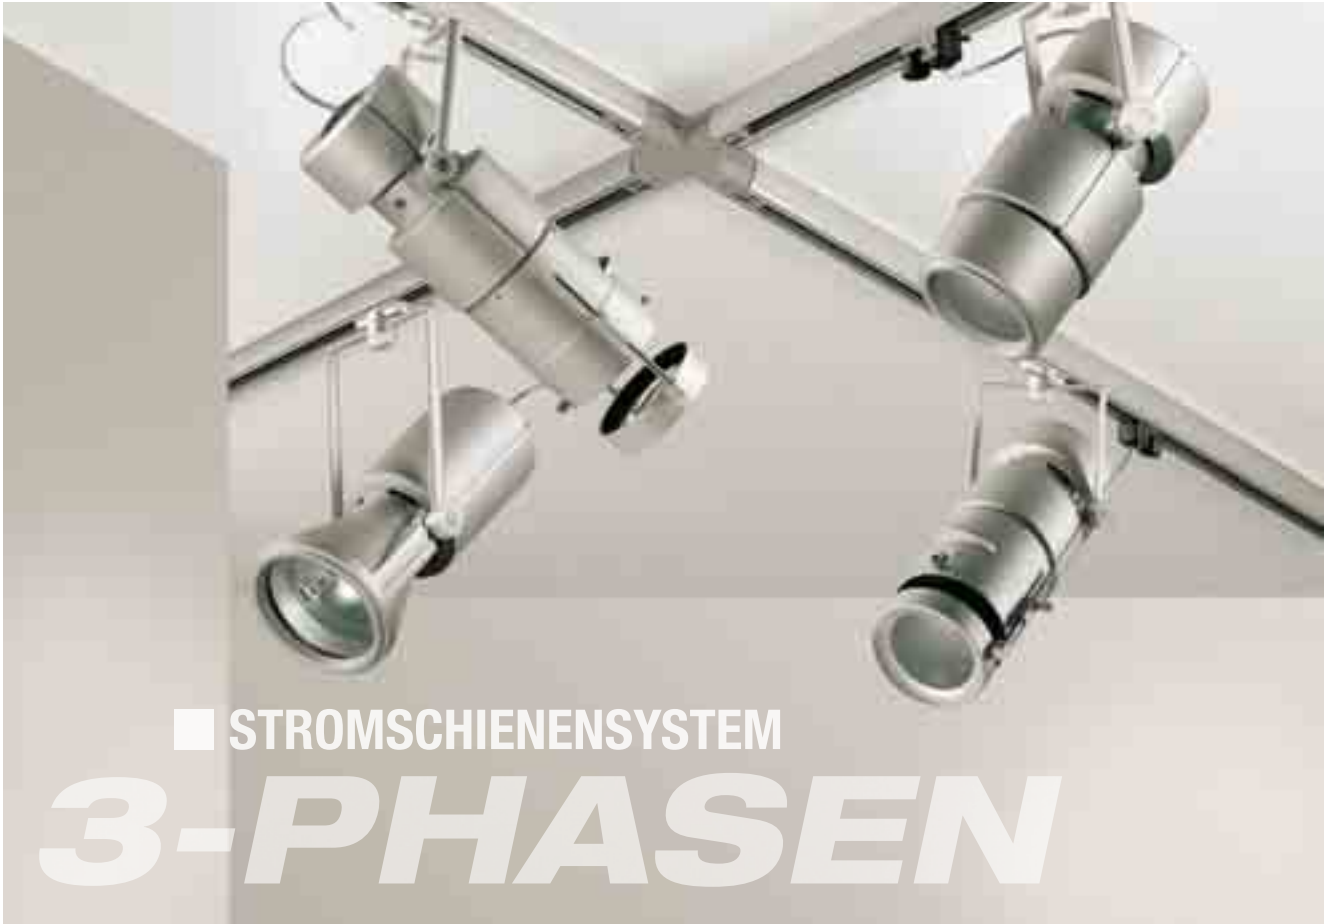

STROMSCHIENENSYSTEM 3-PHASEN

3-Phasen-Stromschienensystem

Das 3-Phasen-Stromschienensystem aus Aluminiumstranggußprofil mit 4 eingearbeiteten Kupferleitern. Durch die durchdachten Einzelkomponenten sind fast alle Ausleuchtungsvarianten möglich. Die Skizze zeigt die Aufbauvarianten und wie der Erdungsleiter (rote Linie) bei Eck-, Kreuz-, T-Längsverbinder und Einspeiser verläuft.

Bitte beachten:

Sie können die Schiene alle 20cm mit 2 kg belasten, wenn die Entfernung der Befestigungspunkte maximal 100cm betragen. Bei einer Entfernung von 50cm kann die Schiene alle 20cm mit 5 kg belastet werden (siehe Skizze)