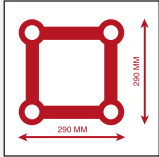

F 34 Traversensysteme

Technische Daten
 Rohrdurchmesser Hauptrohr: 50mm
 Wandstärke: 2mm
 Material: AlMgSi F28
 Rohrdurchmesser Brace: 20mm
 Konischer Verbinder im Lieferumfang

System F = Schnellverbinder Traversensystem für hohe Belastungen
 Zum Lieferumfang gehört jeweils 1 Satz Schnellverbinder