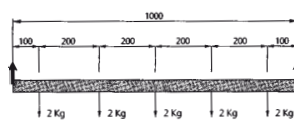

Belastungsdiagramm: