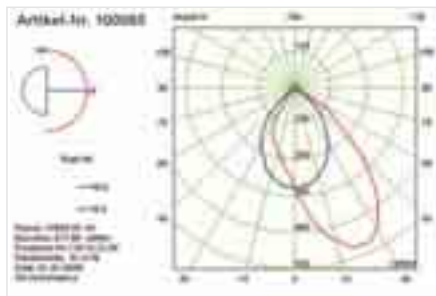

Outdoor Tec II 150W asymmetrisch / IP 65

Aluminium-Druckgußgehäuse mit hochwertigem Reflektor in Hammerschlagoptik. Strahler sind nach der IEC 598-CEI-34-21 Norm hergestellt.

100085 für 150W Metalldampflampen zweiseitig gesockelt

€ 179,00

Technische Daten
Asymmetrischer Reflektor

230V	RX7S	150W	INKLUSIV LAMPE	IP66	
		260mm B 354mm H 130mm T			

Inklusive Leuchtmittel