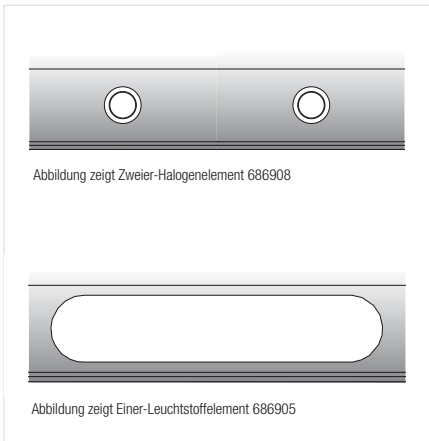

Abbildung zeigt Zweier-Halogenelement 686908

Abbildung zeigt Einer-Leuchtstoffelement 686905

Futura Halogen-Elemente

686907	1 x 20W	300mm	€ 69,90
686908	2 x 20W	600mm	€ 109,00
686909	3 x 20W	900mm	€ 149,00
686910	4 x 20W	1200mm	€ 199,00
686911	5 x 20W	1500mm	€ 229,00

Futura Leuchtstoff-Elemente mit elektronischem Vorschaltgerät

686921	1 x 8W	350mm	€ 140,00
686922	1 x 15W	500mm	€ 169,00
686923	1 x 30W	1000mm	€ 199,00