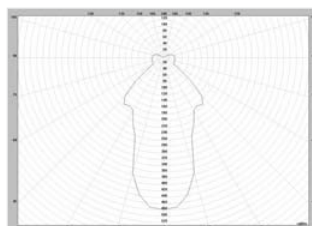

Technische Daten

Höhenverstellbar bis max. 2,20m

230V	E27	160W	EXKLUSIV LAMPE	IP20
		 1,0 kg	320mm 270mm	Ø H