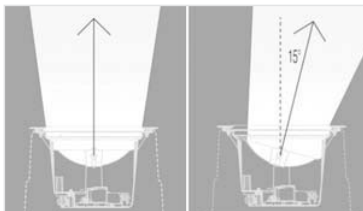

148400

€ 379,00

230V	G12	70W	EXKLUSIV LAMPE	IP67
		7,2 kg	320mm Ø	365mm T

Passendes Leuchtmittel

000152 HCI-T 70W NDL (einseitig gesockelt)
000153 HCI-T 70W WDL (einseitig gesockelt)

€ 45,00

230V
ANSCHLUSS-
FERTIG