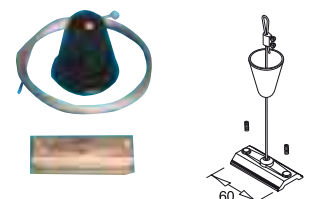

Deckenbefestigung

Vereinfacht die Montage!

555693 Schienenhalter

€ 4,40

Seilabhängung 2m

444800 schwarz
444801 weiß

€ 3,70

Schienenabdeckung 1m