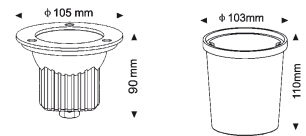

LED Bodeneinbaustrahler Sign 1

000071 Edelstahl, 12 LED weiß

000072 Edelstahl, 12 LED blau

€ 77,00

Technische Daten

Inkl. Aluminium Einputzgehäuse (für Wandmontage)
Einbautiefe: 110 mm
LED Abstrahlwinkel 120°

230V	1,3W	INKLUSIV 12 LED	IP67	
	105mm 90mm	Ø	T	Ø 103mm

230V
ANSCHLUSS-
FERTIG