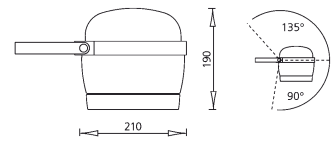

Outdoor II / IP 66

Gehäuse aus Aludruckguß mit hochwertigem Reflektor.

600115 Halogenstab 118mm R7s, max. 300 Watt

€ 72,00

230V	R7S 118MM	MAX 300W	EXKLUSIV LAMPE	IP66	
	2,5 kg	210mm Ø 190mm B 340mm H