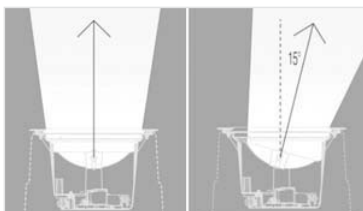

Bodeneinbauehäuse

passendes Bodeneinbauehäuse
für Artikel 148400 / 148600

160348

€ 30,50

Outdoor I / 70W / IP 66

114070 für 70W Metalldampf lampen zweiseitig gesockelt

€ 169,00

160989 Schutzgitter für Outdoor I