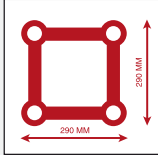

F 34 PL Traversensysteme

Technische Daten

Rohrdurchmesser Hauptrohr: 50mm
Wandstärke: 3mm
Material: AlMgSi F28
Rohrdurchmesser Brace: 20mm
Konischer Verbinder im Lieferumfang