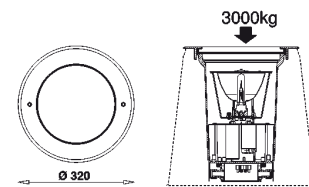

148400

€ 379,00

230V	G12	70W	EXKLUSIV LAMPE	IP67
		7,2 kg	320mm Ø	365mm T

Passendes Leuchtmittel

000152 HCI-T 70W NDL (einseitig gesockelt)
000153 HCI-T 70W WDL (einseitig gesockelt)

€ 45,00

230V
ANSCHLUSS-
FERTIG