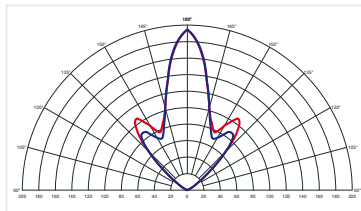

148400

€ 379,00

230V	G12	70W	EXKLUSIV LAMPE	IP67
		7,2 kg	320mm Ø	365mm T

Passendes Leuchtmittel

000152 HCI-T 70W NDL (einseitig gesockelt)
000153 HCI-T 70W WDL (einseitig gesockelt)

€ 45,00

230V
ANSCHLUSS-
FERTIG