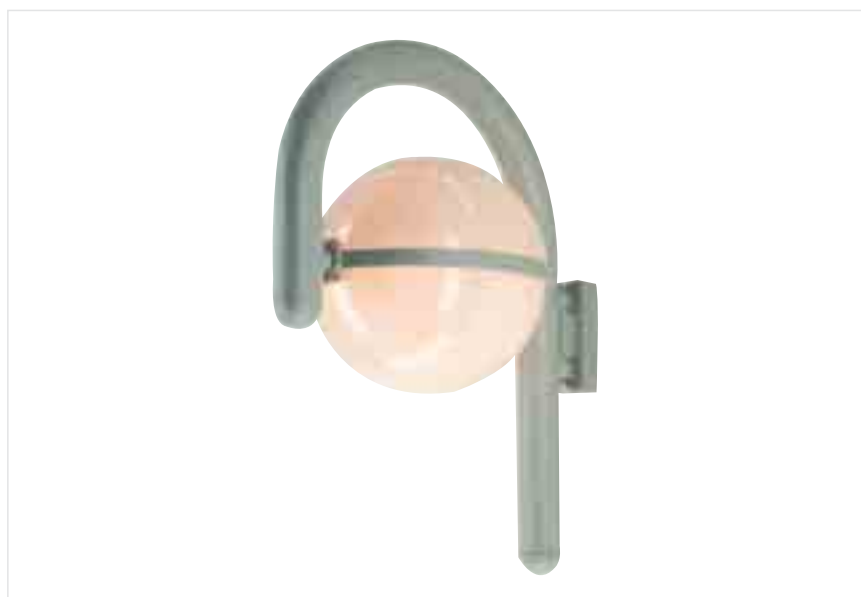

230V	E27	MAX 40W	EXKLUSIV LAMPE	IP44	175mm Ø	300mm H
------	-----	------------	-------------------	------	------------	------------

Wandleuchte Amber / IP 44

700232 Aludruckguß matt-silber

€ 54,00

230V	E27	MAX 60W	EXKLUSIV LAMPE	IP44
		195mm Ø 350mm B 450mm T		
	2,3 kg			