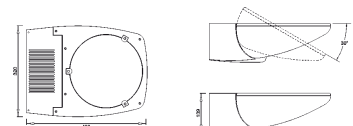

WAND-/DECKENFLUTER STRATOS

Stratos Wand-/Deckenfluter

600119 matt-silber, schwenkbar

€ 139,00

R7S 118MM	MAX 300W	EXKLUSIV LAMPE			
 1,0m	 4,7 kg	320mm B 130mm H 428mm T