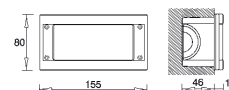

600133 matt-silber, 12 LED blau

€ 65,00

Technische Daten

Inkl. Einbaudose, Aufbaumaß: 12mm

10V	1,5W	INKLUSIV 12 LED	IP65	
		146,5x71mm	155mm B 80mm H 46mm T	

Passender LED Trafo 10V/15W

503863 € 32,00

Wandeinbaustrahler Habanos 3 / IP 65