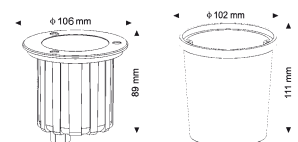

Technische Daten

Inkl. Aluminium-Einbaugehäuse
Einbautiefe: 116mm,
Einbaudurchmesser: 102mm

230V	GU10	MAX 35W	EXKLUSIV LAMPE	IP65	0,5m
0,7 kg	106mm Ø	89mm T			

230V
ANSCHLUSS-
FERTIG