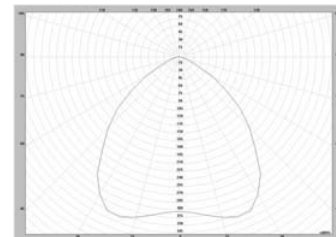

850019

**Power Deckenstrahler
HQI-T 400W N/SI**

Gehäuse aus pulverbeschichtetem Metall,
Alu-Reflektor.

100090 matt-silber

€ 209,00

inklusive Leuchtmittel