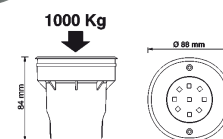

LED Bodeneinbaustrahler rund IP 68

503866 Edelstahl, 9 LED, 24V, weiß, 1,2 Watt

503867 Edelstahl, 9 LED, 24V, blau, 1,2 Watt

€ 64,00

Technische Daten

Anschluss: Trafo 24 Volt wird benötigt (Artikel-Nr. 503864)

24V	1,2W	INKLUSIV 9 LED	IP68
MM	III		85mm Ø 84mm T

OSRAM LED Modul

Externer Trafo wird benötigt

LED Bodeneinbaustrahler quadratisch IP 68

1543142 9 LED weiß / 24V / 1,5W

1546442 9 LED blau / 24V / 1,5W

€ 64,00

Technische Daten

Anschluss: Trafo 24 Volt wird benötigt (Artikel-Nr. 503864)

24V	1,2W	INKLUSIV 9 LED	IP68
MM	III		88mm L 88mm B 84mm T

OSRAM LED Modul

Externer Trafo wird benötigt

LED Trafo 24V/20W

Technischer Hinweis: es können maximal 14 LED Module miteinander verbunden werden. Die Entfernung vom LED Trafo zum letzten Modul darf bis zu 25m betragen. Achtung: sekundär 24 Volt

503864 LED Trafo für 9 LED's (24 Volt / bis 20 Watt)

€ 32,90