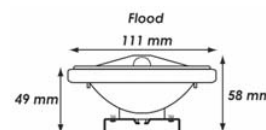

Reflektorlampen 111

100863 50W 24° flood 4000CD
100864 75W 24° flood 5300CD
100865 100W 24° flood 8500CD

€ 8,60